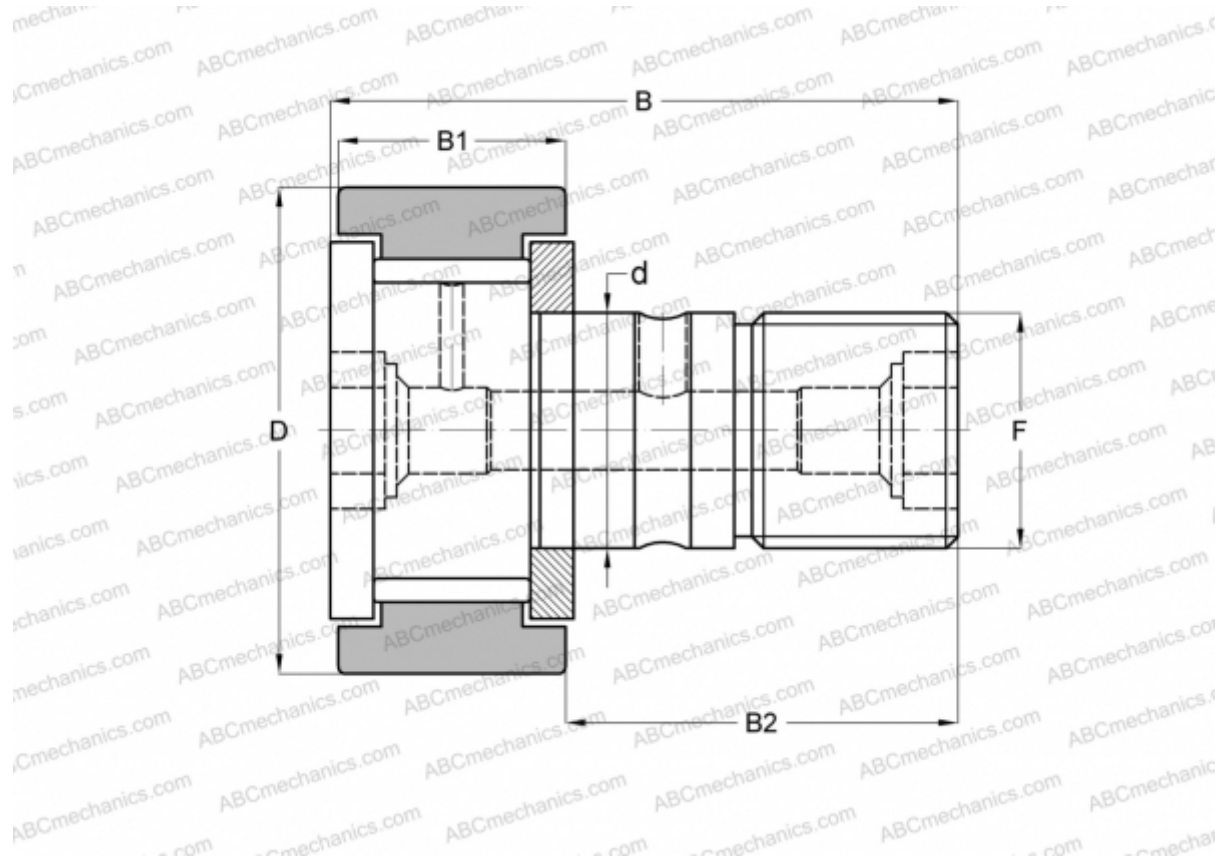

CF 24-1 VB ABC

Опорные ролики с цапфой

ТИП: Роликоподшипники, Опорные ролики с цапфой, С осевым центрированием, без сепаратора, двусторонние щелевые уплотнения, цилиндрическое наружное кольцо, шестигранник

Технические характеристики

РАЗМЕРЫ, ММ

d	24,000
D	72,000
B	80,100
B1	29,000
B2	49,500
F	M24x1.5

МАССА, КГ 1,140

ПРОИЗВОДИТЕЛЬ [ABC](#)

АНАЛОГИ

IKO	CF 24-1 VB
INA	KRV 72 X
SKF	KRV 72 X
McGill	MCF-72-BX