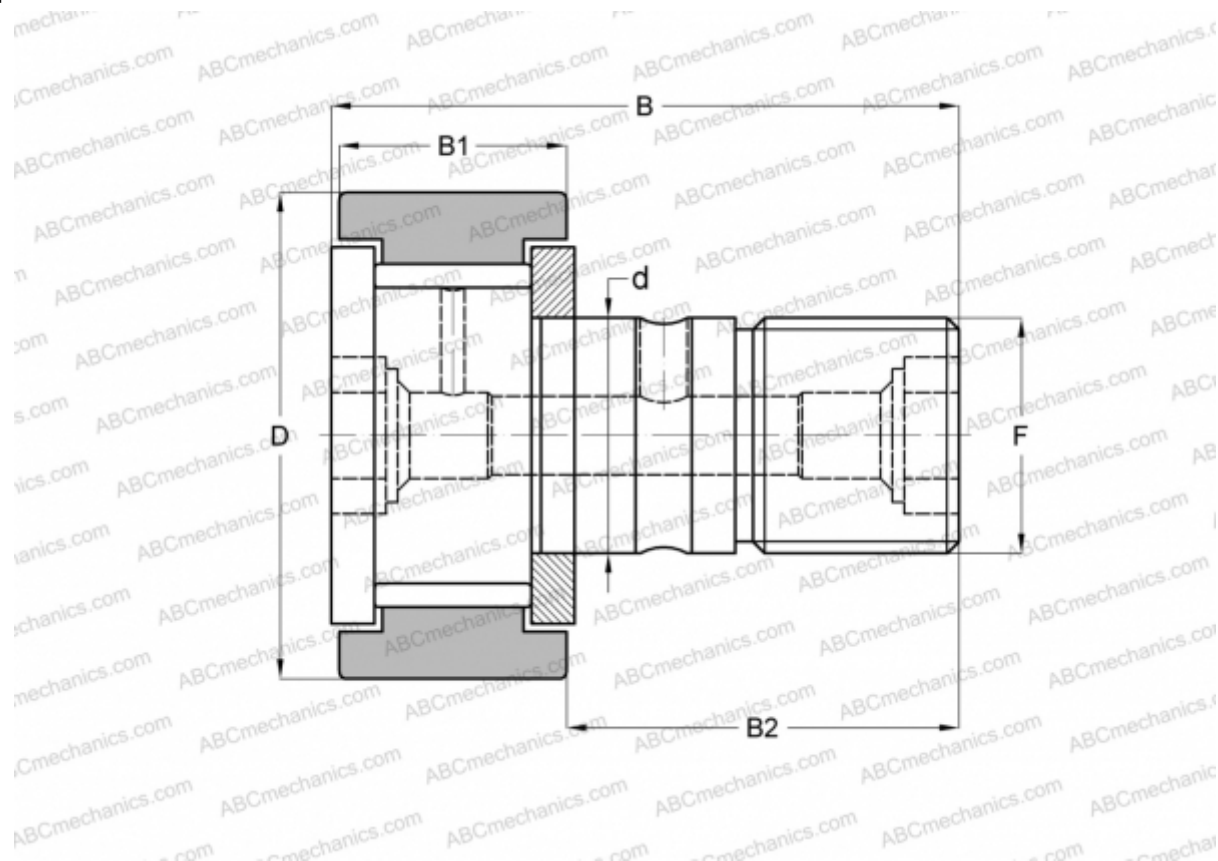

CF 24-1 VB IKO

Опорные ролики с цапфой

ТИП: Роликоподшипники, Опорные ролики с цапфой, С осевым центрированием, без сепаратора, двусторонние щелевые уплотнения, цилиндрическое наружное кольцо, шестигранник

Технические характеристики

РАЗМЕРЫ, ММ

d	24,000
D	72,000
B	80,100
B1	29,000
B2	49,500
F	M24x1.5

МАССА, КГ 1,140

ПРОИЗВОДИТЕЛЬ [IKO](#)

АНАЛОГИ

ABC	CF 24-1 VB
INA	KRV 72 X
SKF	KRV 72 X
McGill	MCF-72-BX

РАСЧЕТНЫЕ ДАННЫЕ