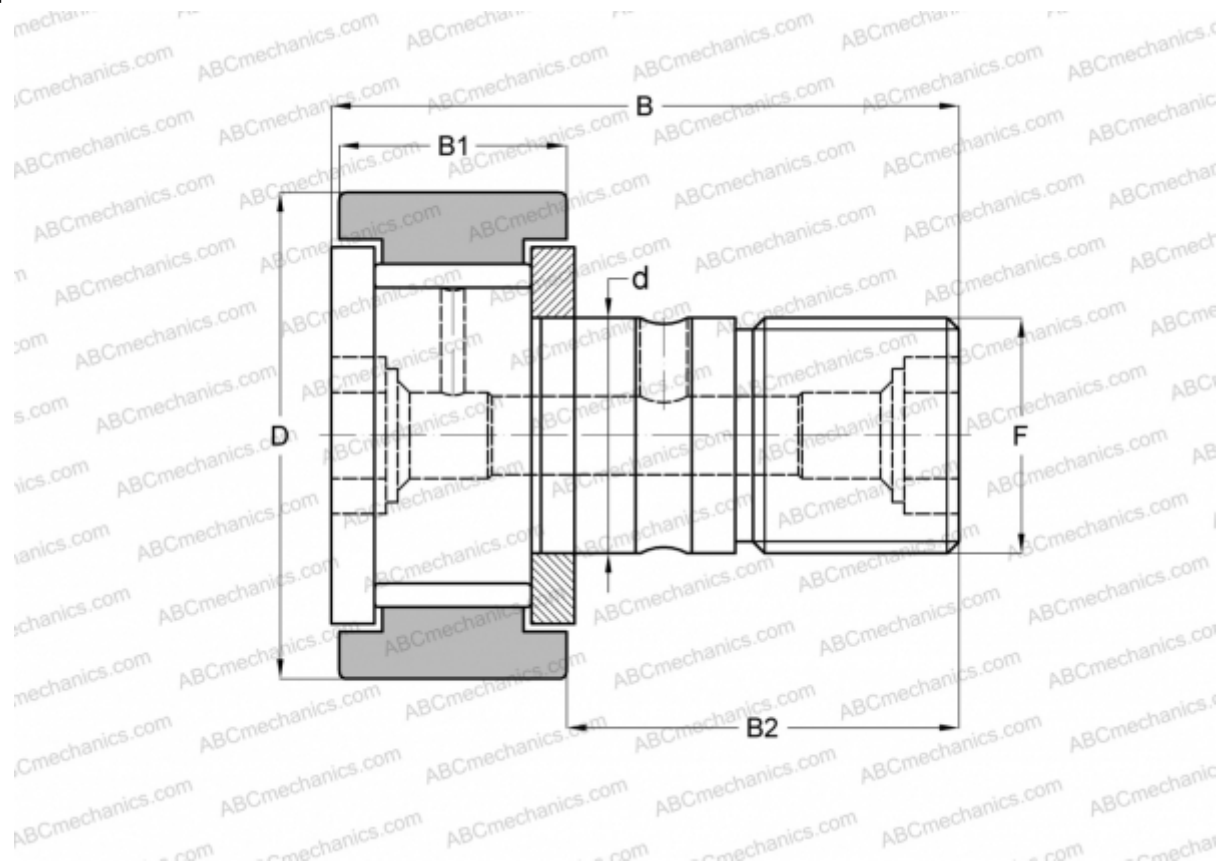

MCF-72-BX McGill

Опорные ролики с цапфой

ТИП: Роликоподшипники, Опорные ролики с цапфой, С осевым центрированием, без сепаратора, двусторонние щелевые уплотнения, цилиндрическое наружное кольцо, шестигранник

Технические характеристики

РАЗМЕРЫ, ММ

| | |
|----|---------|
| d | 24,000 |
| D | 72,000 |
| B | 80,100 |
| B1 | 29,000 |
| B2 | 49,500 |
| F | M24x1.5 |

МАССА, КГ 1,140

ПРОИЗВОДИТЕЛЬ [McGill](#)

АНАЛОГИ

| | |
|-----|----------------------------|
| ABC | CF 24-1 VB |
| IKO | CF 24-1 VB |
| INA | KRV 72 X |
| SKF | KRV 72 X |