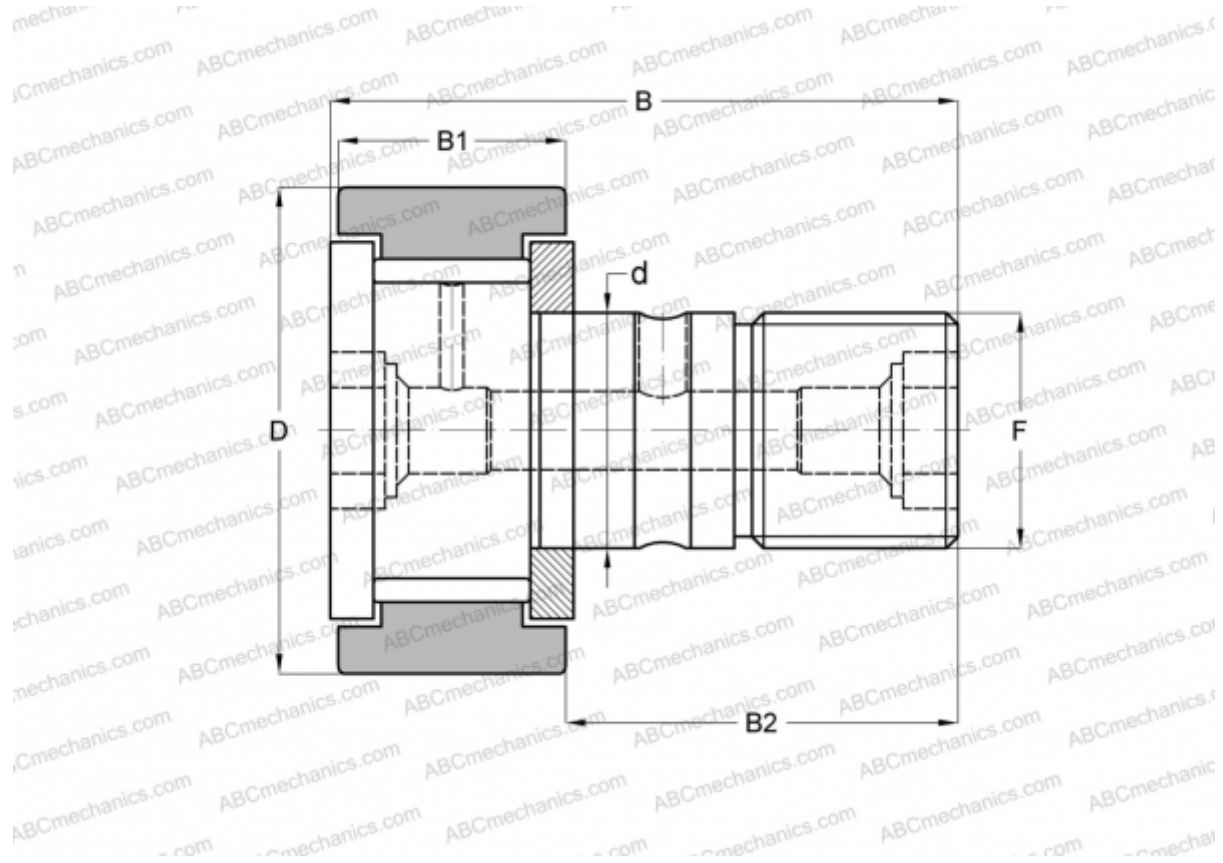

CF 30 VB ABC

Опорные ролики с цапфой

ТИП: Роликоподшипники, Опорные ролики с цапфой, С осевым центрированием, без сепаратора, двусторонние щелевые уплотнения, цилиндрическое наружное кольцо, шестигранник

Технические характеристики

РАЗМЕРЫ, ММ

d	30,000
D	80,000
B	100,000
B1	35,000
B2	63,000
F	M30x1.5

МАССА, КГ 1,870

ПРОИЗВОДИТЕЛЬ [ABC](#)

АНАЛОГИ

IKO	CF 30 VB
INA	KRV 80 X
SKF	KRV 80 X
McGill	MCF-80-BX