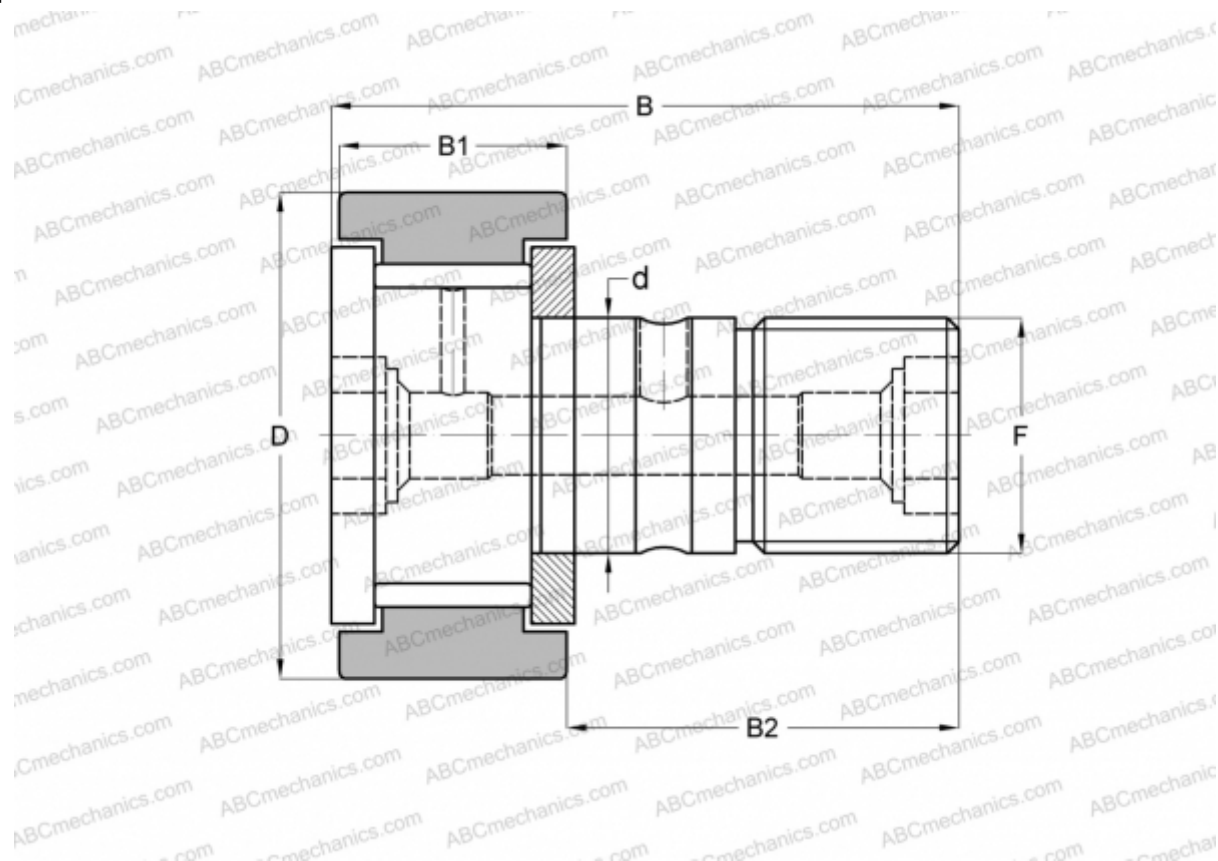

CF 30 VB IKO

Опорные ролики с цапфой

ТИП: Роликоподшипники, Опорные ролики с цапфой, С осевым центрированием, без сепаратора, двусторонние щелевые уплотнения, цилиндрическое наружное кольцо, шестигранник

Технические характеристики

РАЗМЕРЫ, ММ

d	30,000
D	80,000
B	100,000
B1	35,000
B2	63,000
F	M30x1.5

МАССА, КГ 1,870

ПРОИЗВОДИТЕЛЬ [IKO](#)

АНАЛОГИ

ABC	CF 30 VB
INA	KRV 80 X
SKF	KRV 80 X
McGill	MCF-80-BX

РАСЧЕТНЫЕ ДАННЫЕ