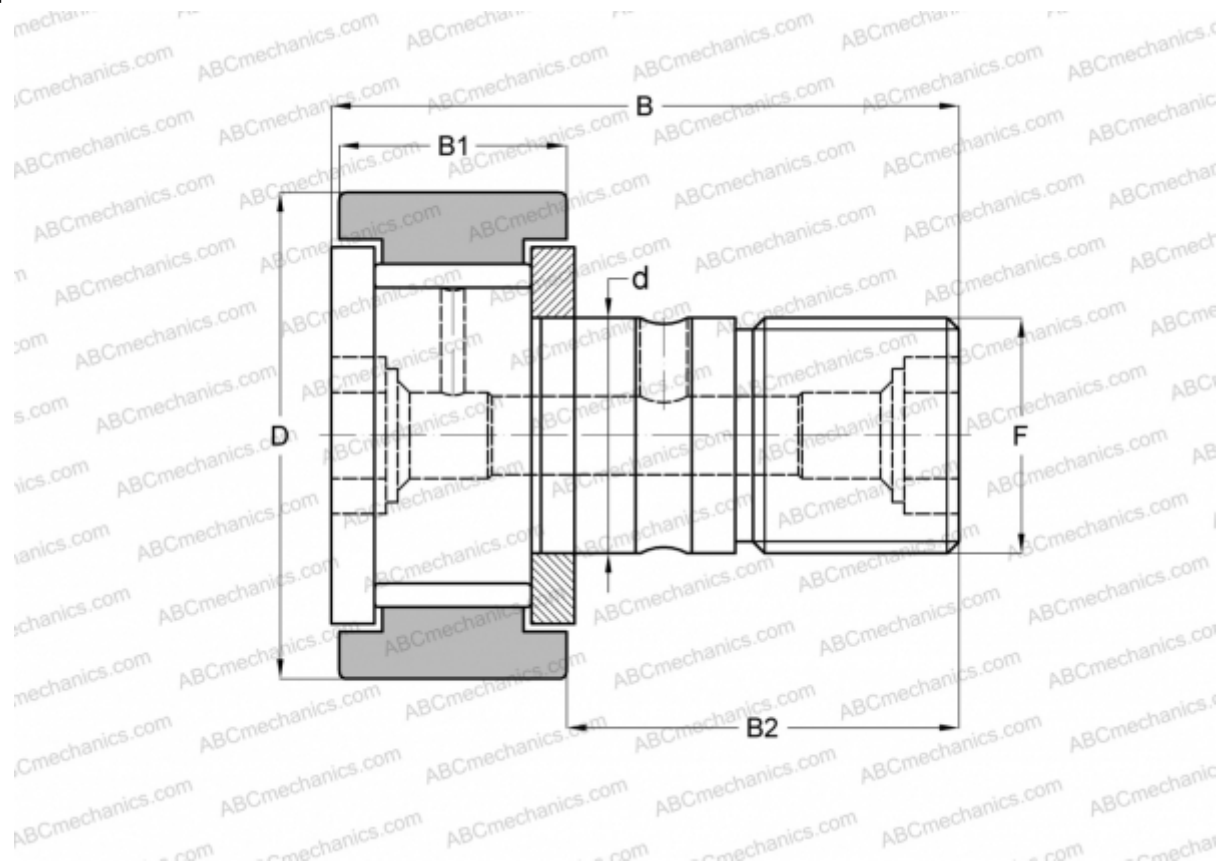

KRV 80 X SKF

Опорные ролики с цапфой

ТИП: Роликоподшипники, Опорные ролики с цапфой, С осевым центрированием, без сепаратора, двусторонние щелевые уплотнения, цилиндрическое наружное кольцо, шестигранник

Технические характеристики

РАЗМЕРЫ, ММ

d	30,000
D	80,000
B	100,000
B1	35,000
B2	63,000
F	M30x1.5

МАССА, КГ 1,870

ПРОИЗВОДИТЕЛЬ [SKF](#)

АНАЛОГИ

ABC	CF 30 VB
IKO	CF 30 VB
INA	KRV 80 X
McGill	MCF-80-BX