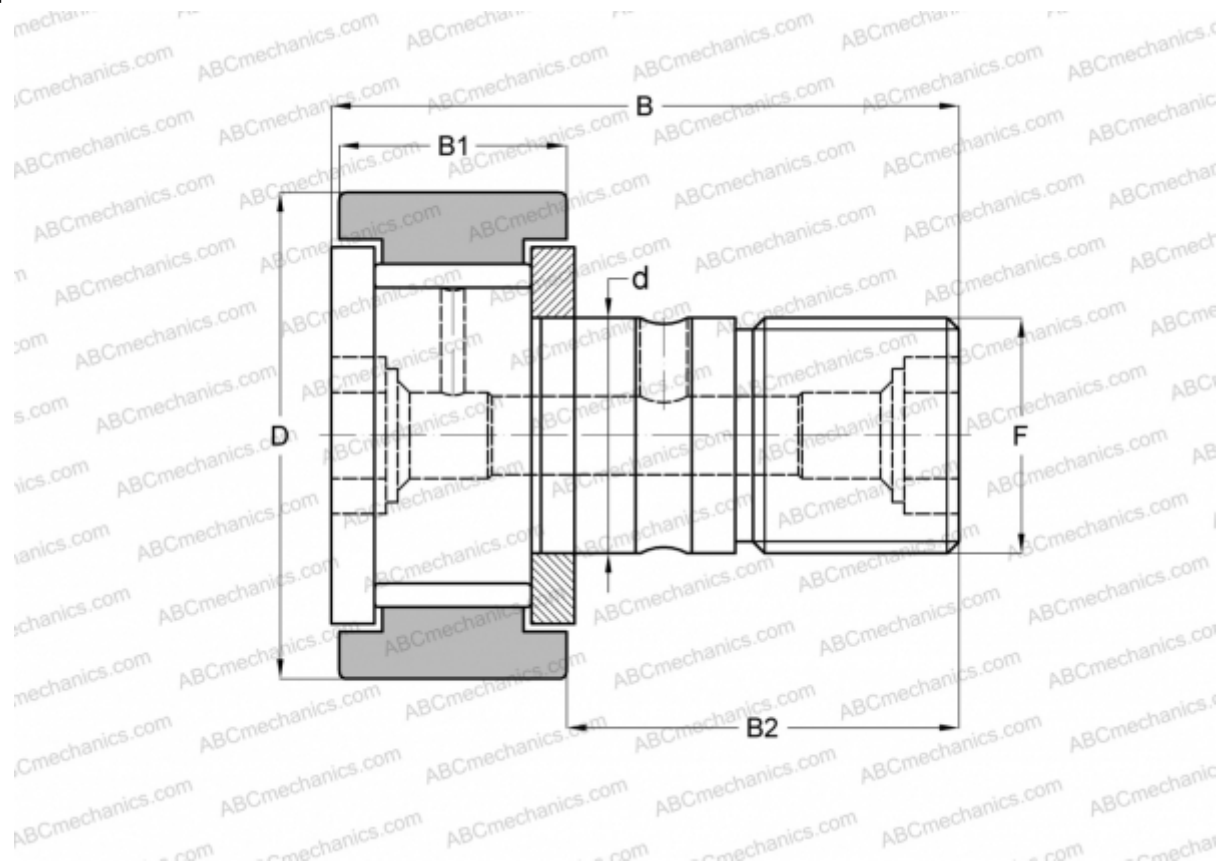

МСF-80-ВХ McGill

Опорные ролики с цапфой

ТИП: Роликоподшипники, Опорные ролики с цапфой, С осевым центрированием, без сепаратора, двусторонние щелевые уплотнения, цилиндрическое наружное кольцо, шестигранник

Технические характеристики

РАЗМЕРЫ, ММ

d	30,000
D	80,000
B	100,000
B1	35,000
B2	63,000
F	M30x1.5

МАССА, КГ 1,870

ПРОИЗВОДИТЕЛЬ [McGill](#)

АНАЛОГИ

ABC	CF 30 VB
IKO	CF 30 VB
INA	KRV 80 X
SKF	KRV 80 X