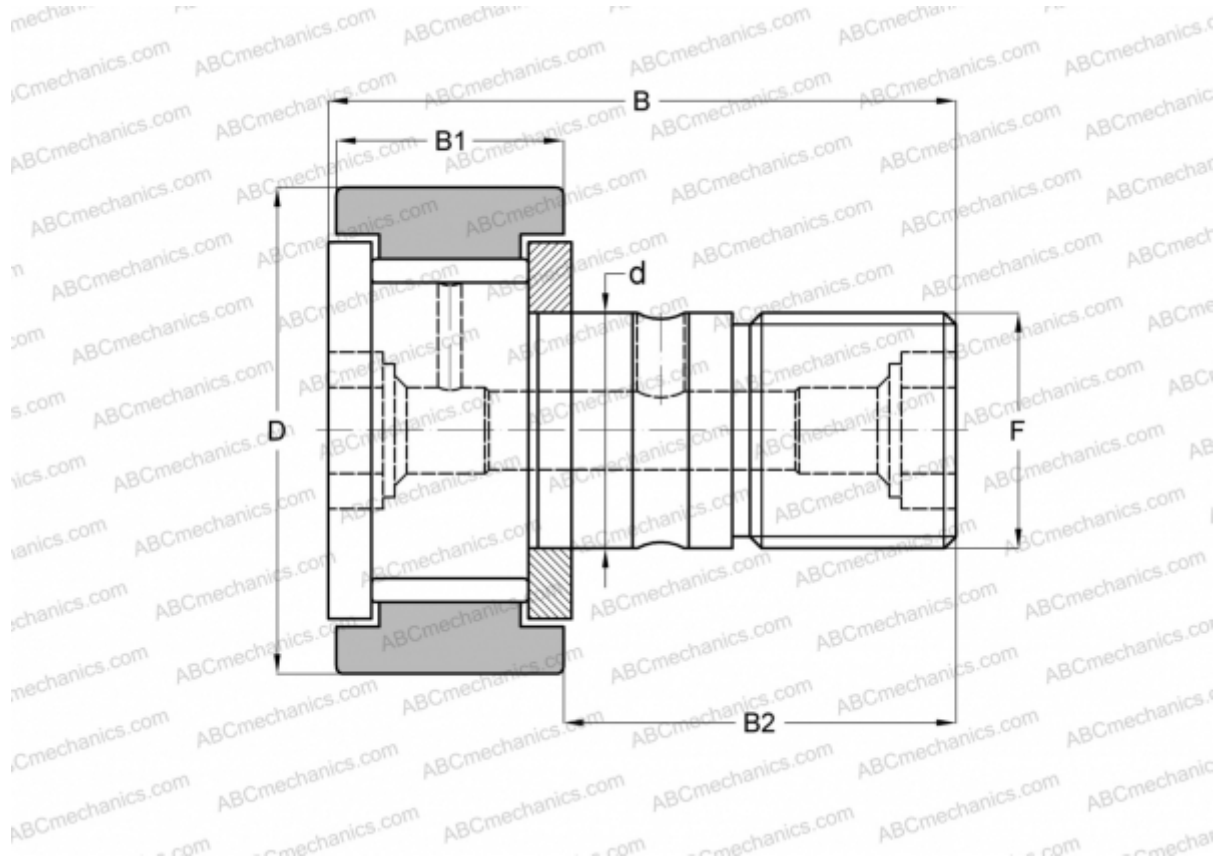

## CF 30-1 VB ABC

Опорные ролики с цапфой

ТИП: Роликоподшипники, Опорные ролики с цапфой, С осевым центрированием, без сепаратора, двусторонние щелевые уплотнения, цилиндрическое наружное кольцо, шестигранник

### Технические характеристики

#### РАЗМЕРЫ, ММ

d	30,000
D	85,000
B	100,000
B1	35,000
B2	63,000
F	M30x1.5

**МАССА, КГ** 2,030

**ПРОИЗВОДИТЕЛЬ** [ABC](#)