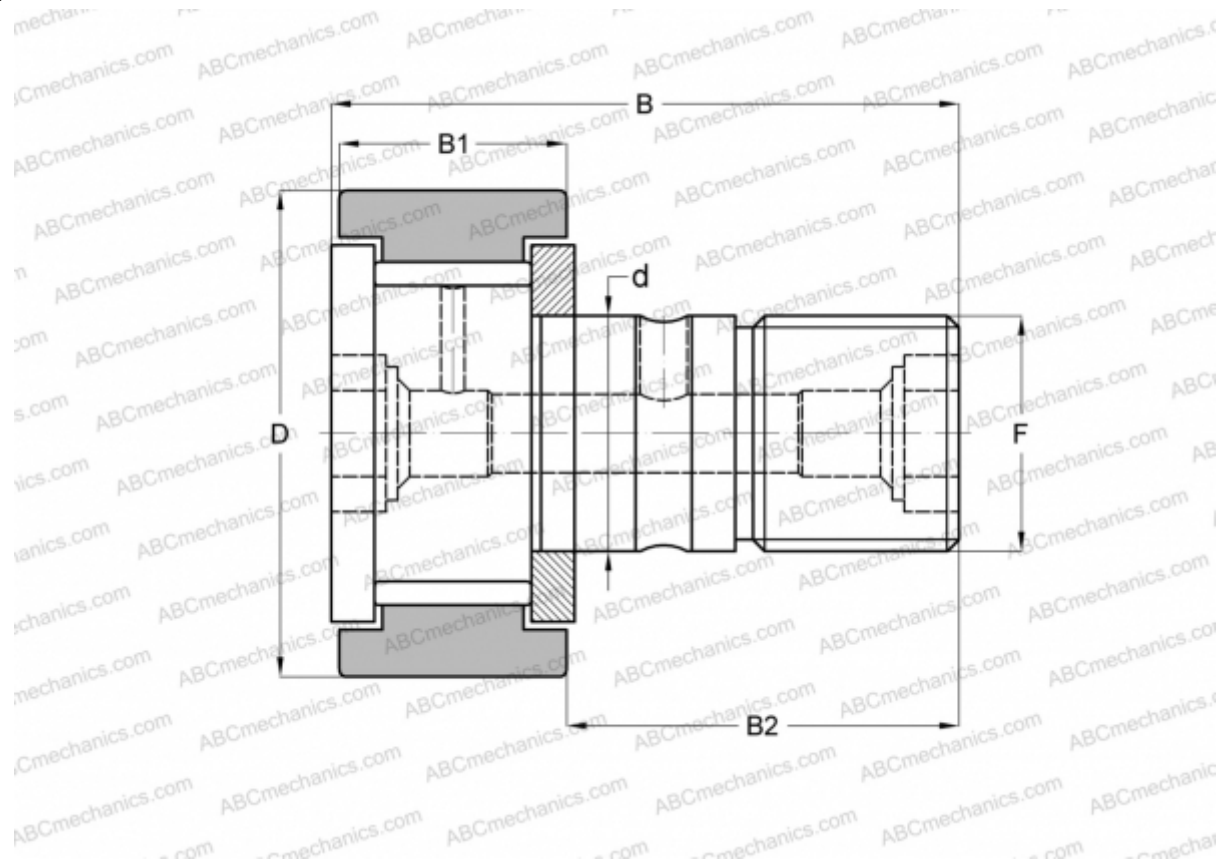

CF 30-1 VB IKO

Опорные ролики с цапфой

ТИП: Роликоподшипники, Опорные ролики с цапфой, С осевым центрированием, без сепаратора, двусторонние щелевые уплотнения, цилиндрическое наружное кольцо, шестигранник

Технические характеристики

РАЗМЕРЫ, ММ

d	30,000
D	85,000
B	100,000
B1	35,000
B2	63,000
F	M30x1.5

МАССА, КГ 2,030

ПРОИЗВОДИТЕЛЬ [IKO](#)

АНАЛОГИ

ABC	CF 30-1 VB
McGill	MCF-85-BX

РАСЧЕТНЫЕ ДАННЫЕ

Номинальная динамическая грузоподъёмность, C	67,700 кН
--	-----------

РАСЧЕТНЫЕ ДАННЫЕ

Номинальная статическая грузоподъёмность, Co	144,000 кН
--	------------