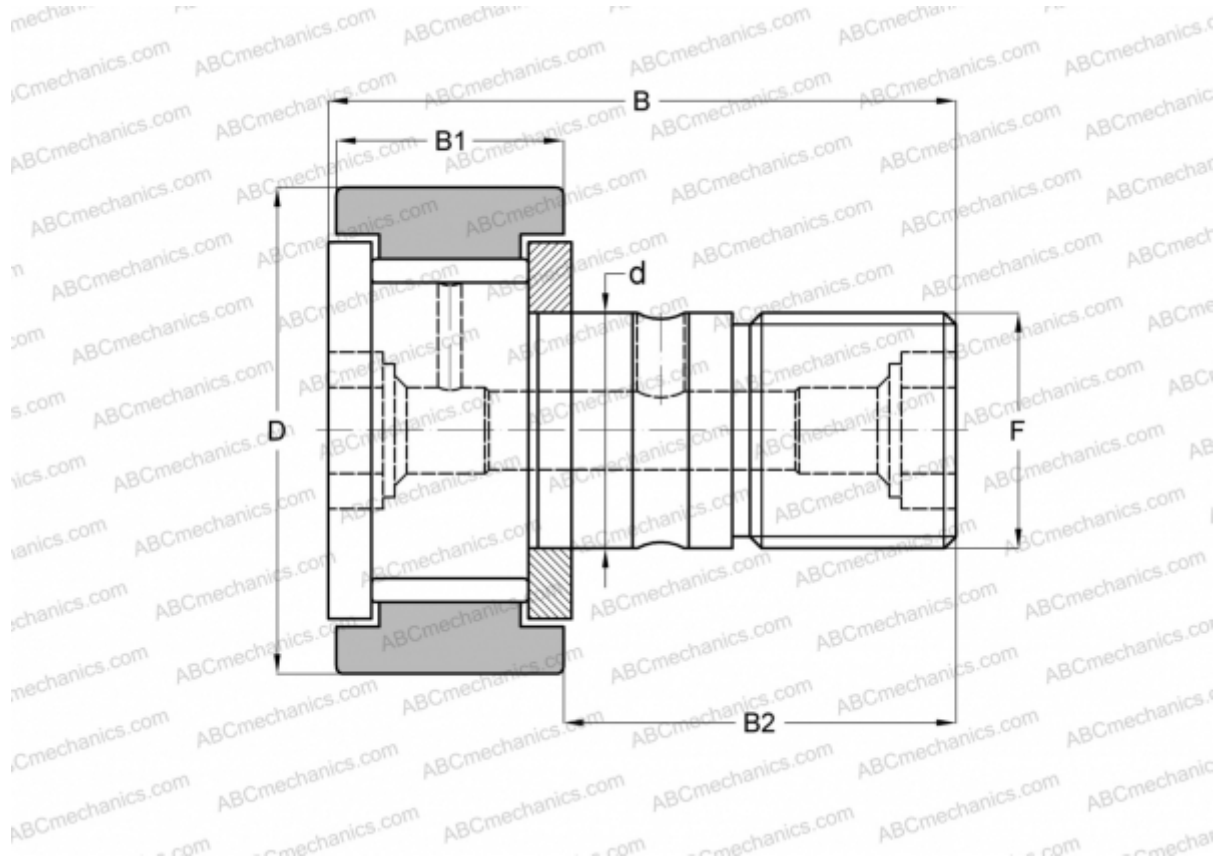

МСF-85-ВХ McGill

Опорные ролики с цапфой

ТИП: Роликоподшипники, Опорные ролики с цапфой, С осевым центрированием, без сепаратора, двусторонние щелевые уплотнения, цилиндрическое наружное кольцо, шестигранник

Технические характеристики

РАЗМЕРЫ, ММ

d	30,000
D	85,000
B	100,000
B1	35,000
B2	63,000
F	M30x1.5

МАССА, КГ 2,030

ПРОИЗВОДИТЕЛЬ [McGill](#)

АНАЛОГИ

ABC	CF 30-1 VB
IKO	CF 30-1 VB