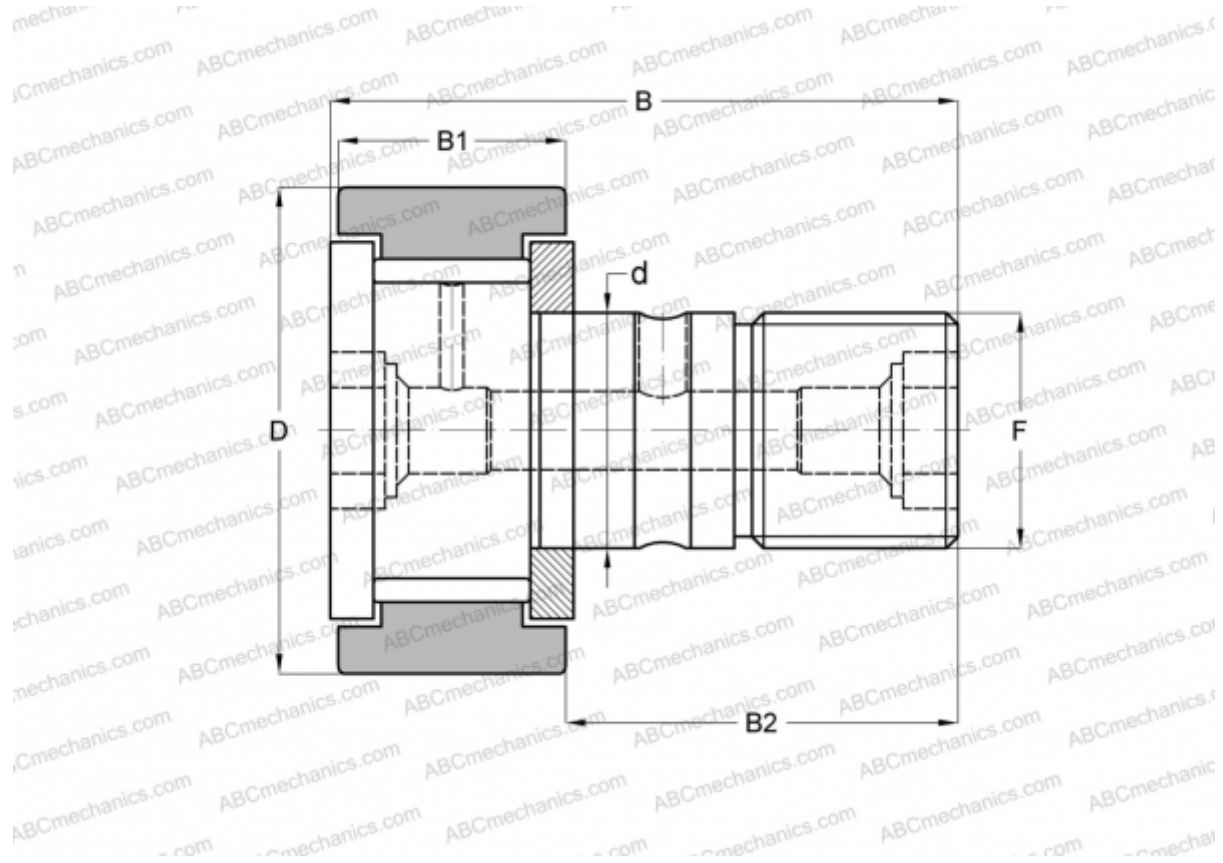

CF 30-2 VB ABC

Опорные ролики с цапфой

ТИП: Роликоподшипники, Опорные ролики с цапфой, С осевым центрированием, без сепаратора, двусторонние щелевые уплотнения, цилиндрическое наружное кольцо, шестигранник

Технические характеристики

РАЗМЕРЫ, ММ

| | |
|----|---------|
| d | 30,000 |
| D | 90,000 |
| B | 100,000 |
| B1 | 35,000 |
| B2 | 63,000 |
| F | M30x1.5 |

МАССА, КГ 2,220

ПРОИЗВОДИТЕЛЬ [ABC](#)

АНАЛОГИ

| | |
|--------|----------------------------|
| IKO | CF 30-2 VB |
| INA | KRV 90 X |
| SKF | KRV 90 X |
| McGill | MCF-90-BX |