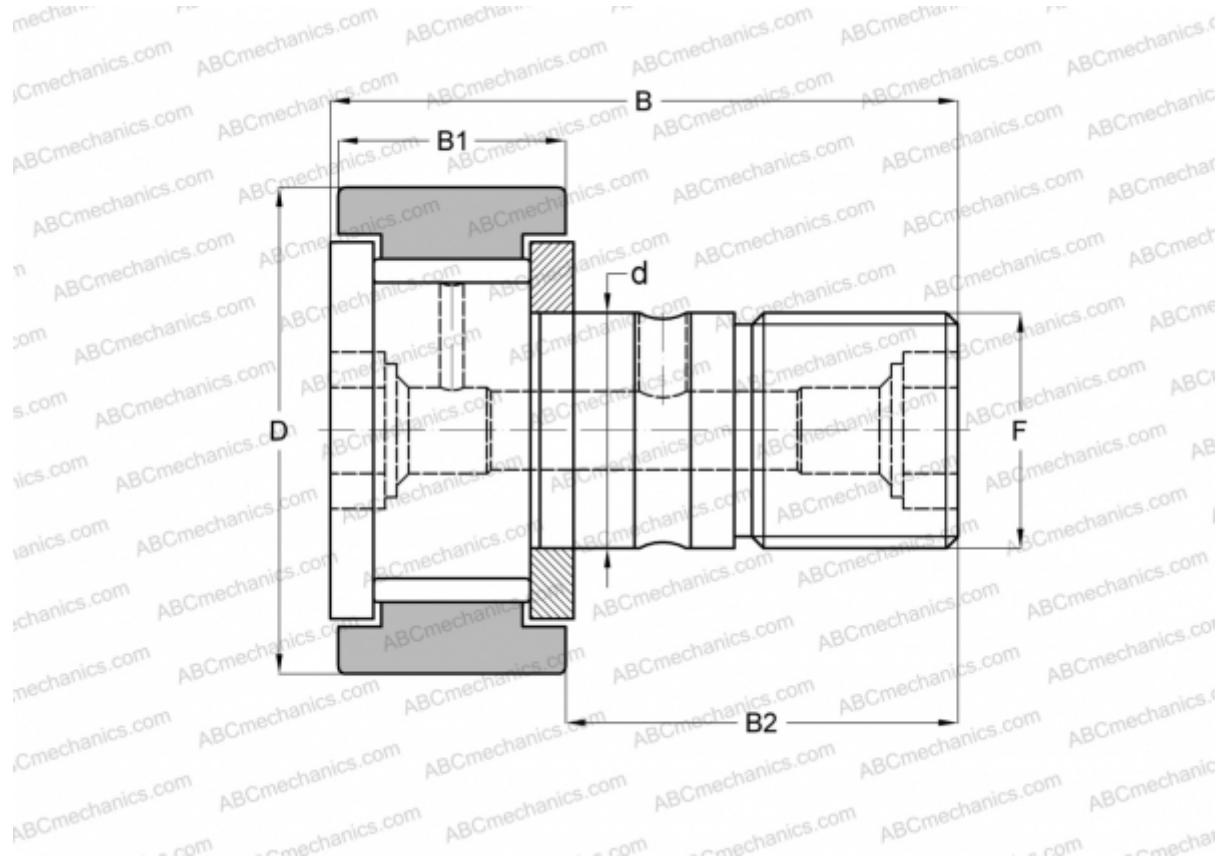

CF 30-2 VB IKO

Опорные ролики с цапфой

ТИП: Роликоподшипники, Опорные ролики с цапфой, С осевым центрированием, без сепаратора, двусторонние щелевые уплотнения, цилиндрическое наружное кольцо, шестигранник

Технические характеристики

РАЗМЕРЫ, ММ

d	30,000
D	90,000
B	100,000
B1	35,000
B2	63,000
F	M30x1.5

МАССА, КГ 2,220

ПРОИЗВОДИТЕЛЬ [IKO](#)

АНАЛОГИ

ABC	CF 30-2 VB
INA	KRV 90 X
SKF	KRV 90 X
McGill	MCF-90-BX

РАСЧЕТНЫЕ ДАННЫЕ