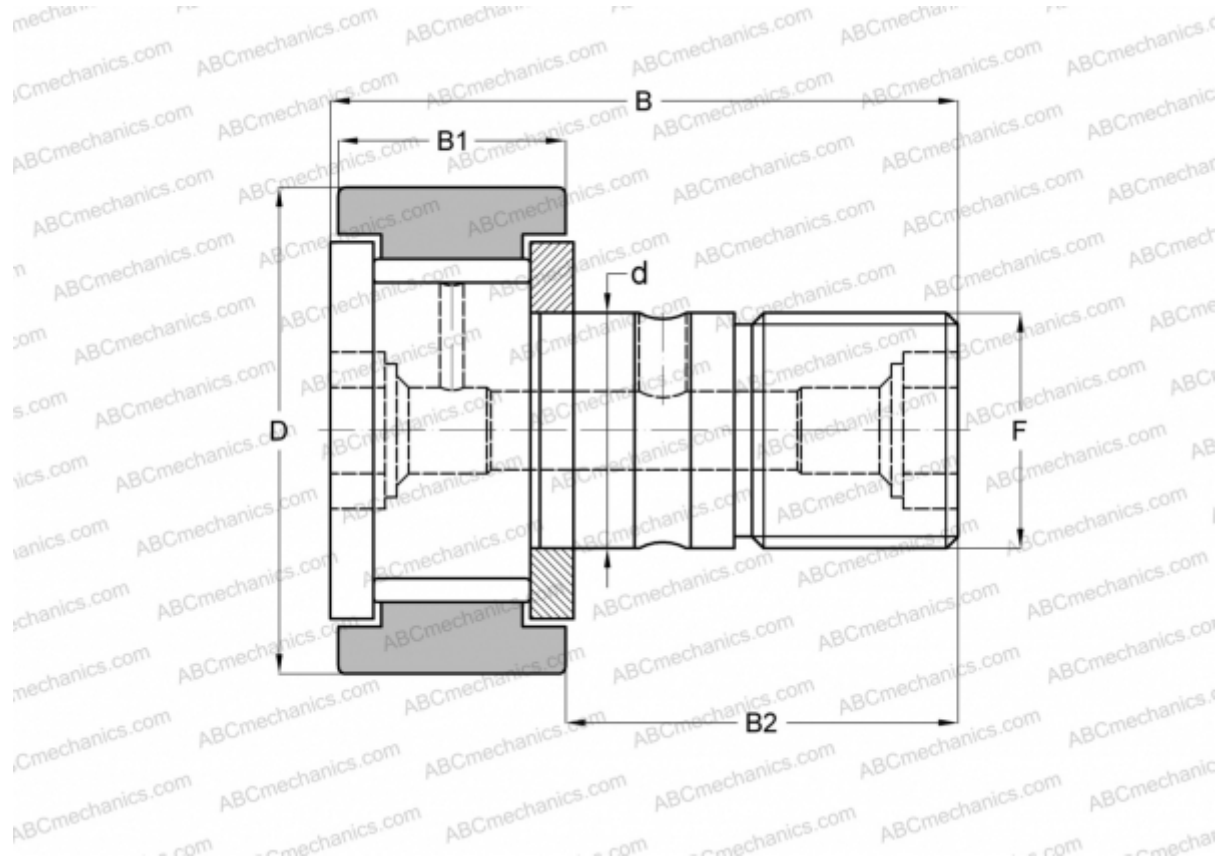

## KRV 90 X INA

Опорные ролики с цапфой

ТИП: Роликоподшипники, Опорные ролики с цапфой, С осевым центрированием, без сепаратора, двусторонние щелевые уплотнения, цилиндрическое наружное кольцо, шестигранник

### Технические характеристики

#### РАЗМЕРЫ, ММ

d	30,000
D	90,000
B	100,000
B1	35,000
B2	63,000
F	M30x1.5

**МАССА, КГ** 2,220

**ПРОИЗВОДИТЕЛЬ** [INA](#)