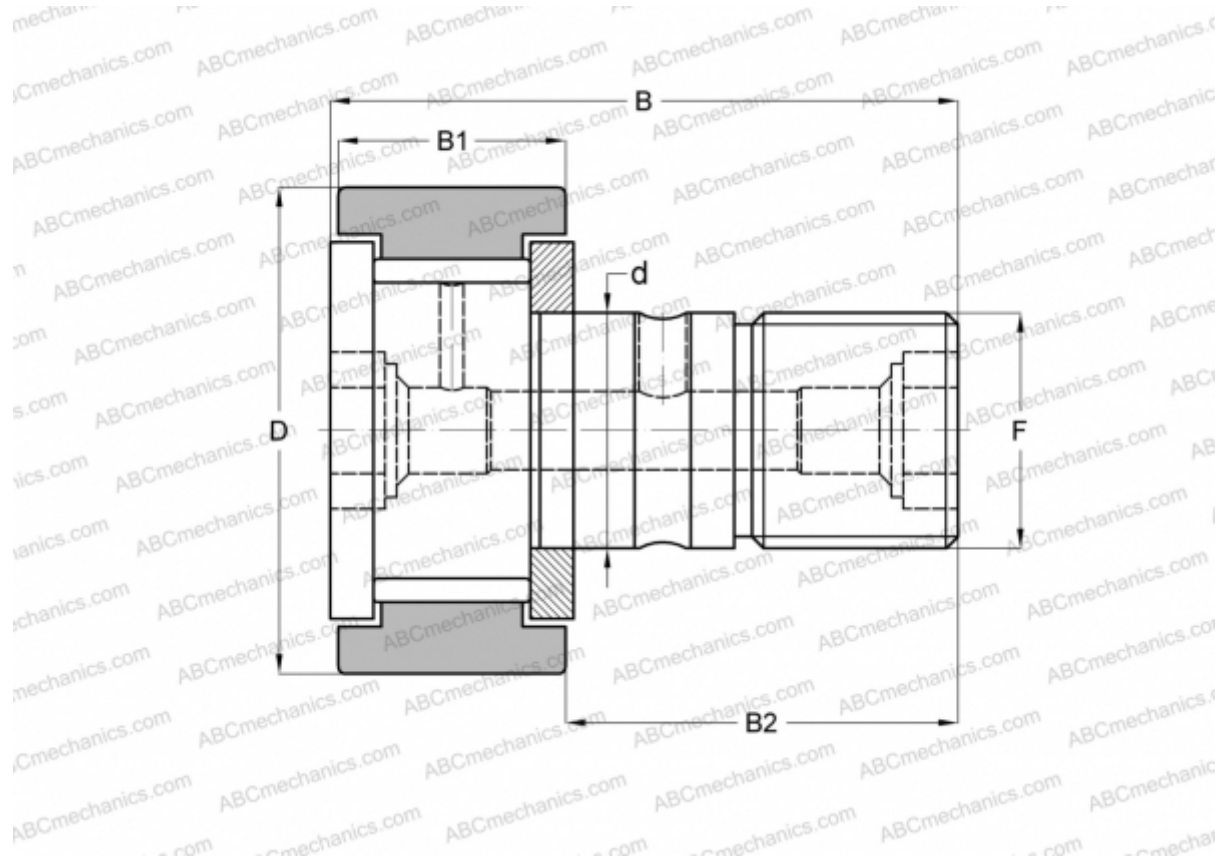

KRV 90 X SKF

Опорные ролики с цапфой

ТИП: Роликоподшипники, Опорные ролики с цапфой, С осевым центрированием, без сепаратора, двусторонние щелевые уплотнения, цилиндрическое наружное кольцо, шестигранник

Технические характеристики

РАЗМЕРЫ, ММ

d	30,000
D	90,000
B	100,000
B1	35,000
B2	63,000
F	M30x1.5

МАССА, КГ 2,220

ПРОИЗВОДИТЕЛЬ [SKF](#)

АНАЛОГИ

ABC	CF 30-2 VB
IKO	CF 30-2 VB
INA	KRV 90 X
McGill	MCF-90-BX