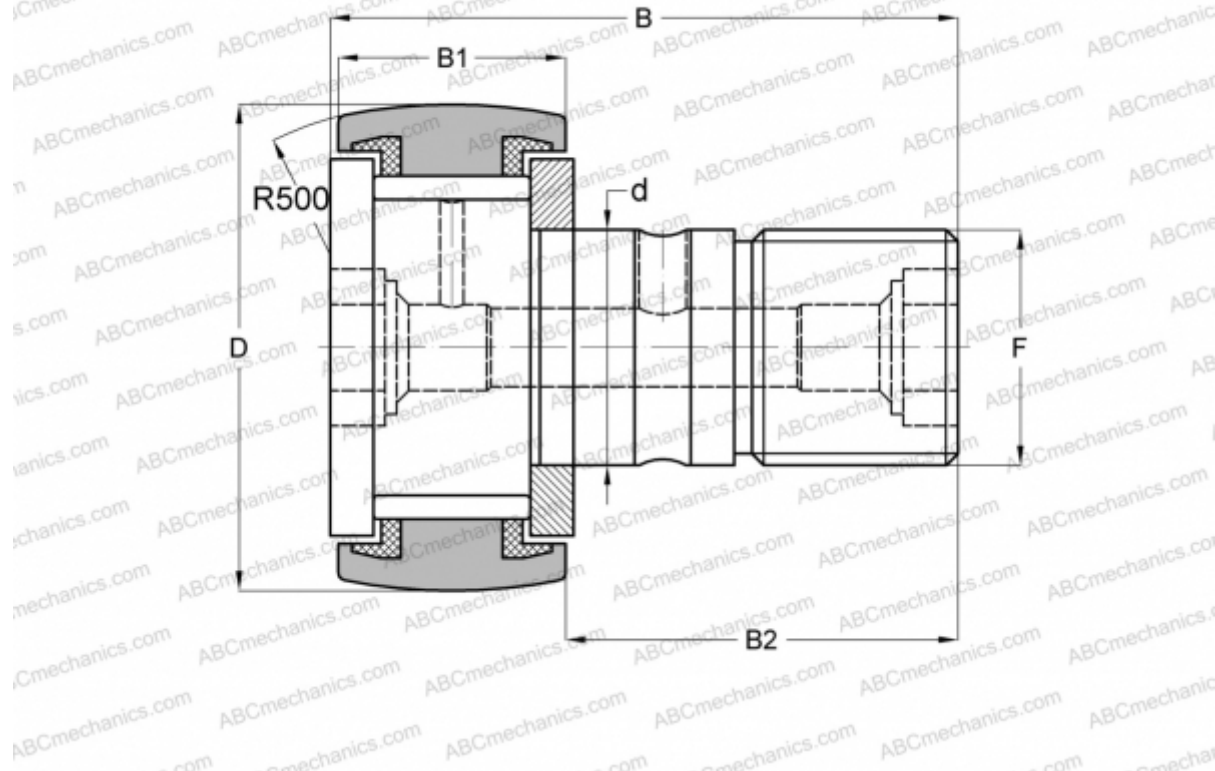

## CF 6 VBUUR ABC

Опорные ролики с цапфой

ТИП: Роликоподшипники, Опорные ролики с цапфой, С осевым центрированием, без сепаратора, пластмассовые упорные шайбы с двух сторон, шестигранник

### Технические характеристики

#### РАЗМЕРЫ, ММ

d	6,000
D	16,000
B	28,200
B1	11,000
B2	16,000
F	M6x1

**МАССА, КГ** 0,019

**ПРОИЗВОДИТЕЛЬ** [ABC](#)