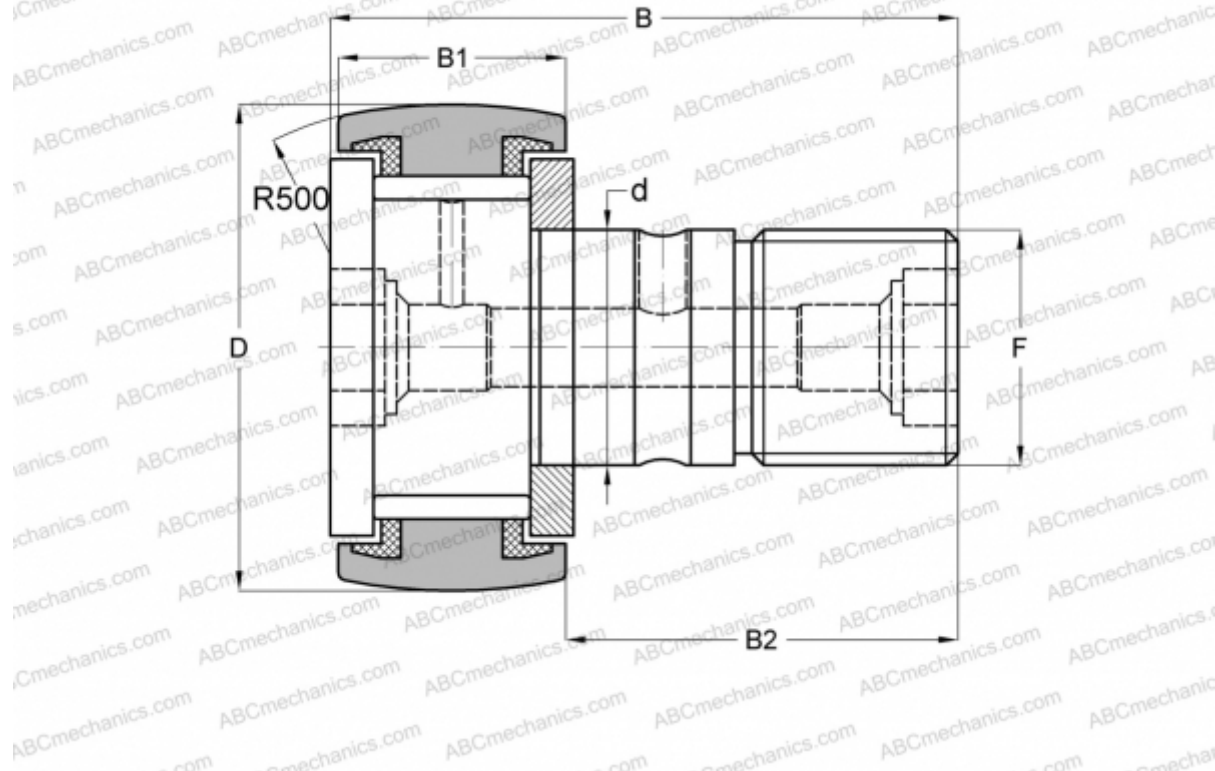

KRV 19 PPSK INA

Опорные ролики с цапфой

ТИП: Роликоподшипники, Опорные ролики с цапфой, С осевым центрированием, без сепаратора, пластмассовые упорные шайбы с двух сторон, шестигранник

Технические характеристики

РАЗМЕРЫ, ММ

d	8,000
D	19,000
B	32,200
B1	11,000
B2	20,000
F	M8x1.25

МАССА, КГ 0,029

ПРОИЗВОДИТЕЛЬ [INA](#)

АНАЛОГИ

ABC	CF 8 VBUUR
IKO	CF 8 VBUUR
SKF	KRV 19 PPSK
McGill	MCF-19-SB