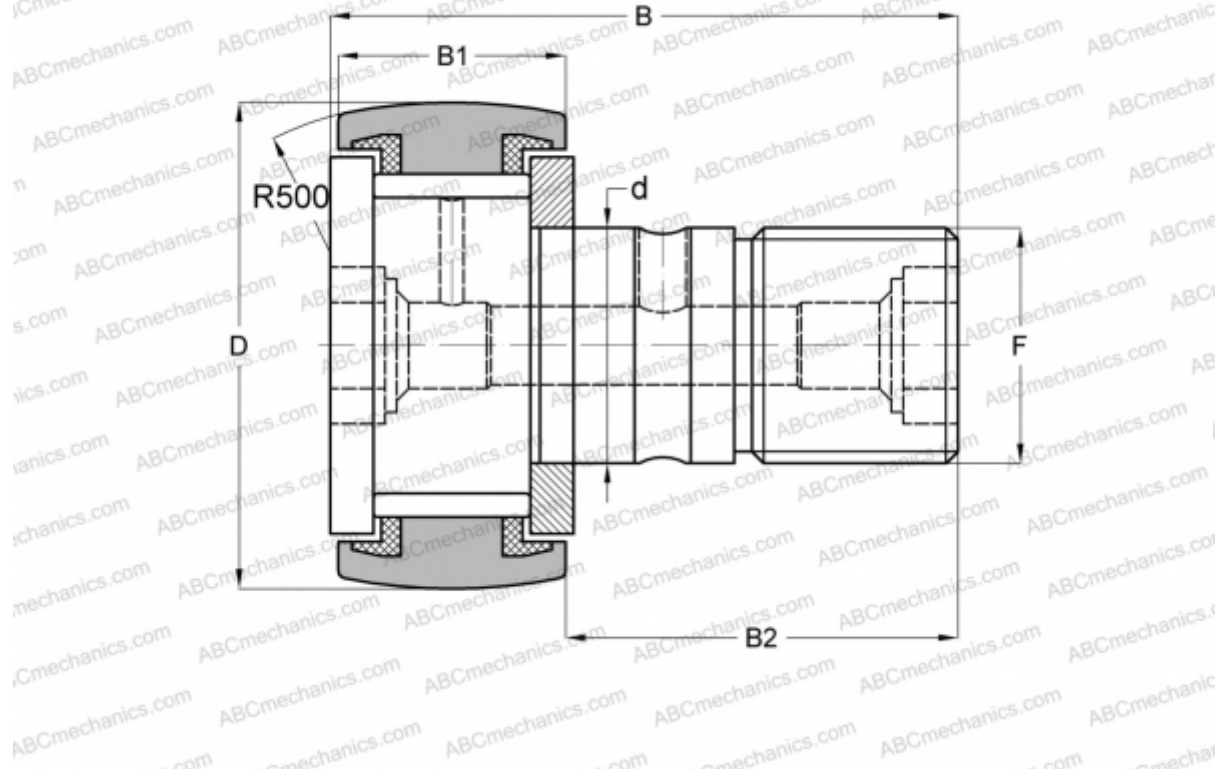

KRV 19 PPSK SKF

Опорные ролики с цапфой

ТИП: Роликоподшипники, Опорные ролики с цапфой, С осевым центрированием, без сепаратора, пластмассовые упорные шайбы с двух сторон, шестигранник

Технические характеристики

РАЗМЕРЫ, ММ

d	8,000
D	19,000
B	32,200
B1	11,000
B2	20,000
F	M8x1.25

МАССА, КГ 0,029

ПРОИЗВОДИТЕЛЬ [SKF](#)

АНАЛОГИ

ABC	CF 8 VBUUR
IKO	CF 8 VBUUR
INA	KRV 19 PPSK
McGill	MCF-19-SB