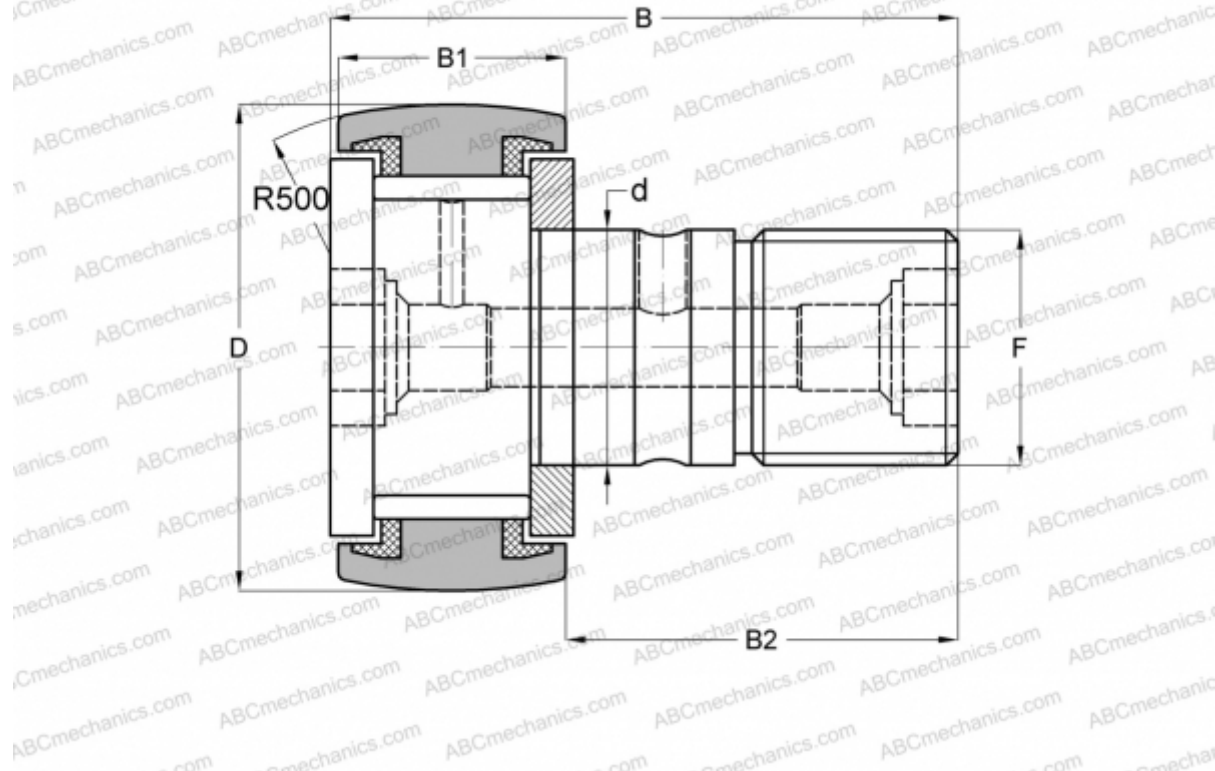

CF 10-1 VBUURM ABC

Опорные ролики с цапфой

ТИП: Роликоподшипники, Опорные ролики с цапфой, С осевым центрированием, без сепаратора, пластмассовые упорные шайбы с двух сторон, шестигранник

Технические характеристики

РАЗМЕРЫ, ММ

d	10,000
D	26,000
B	36,200
B1	12,000
B2	23,000
F	M10x1

МАССА, КГ 0,061

ПРОИЗВОДИТЕЛЬ [ABC](#)

АНАЛОГИ

IKO	CF 10-1 VBUURM
INA	KRV 26 PPSK
SKF	KRV 26 PPSK
McGill	MCF-26-SB