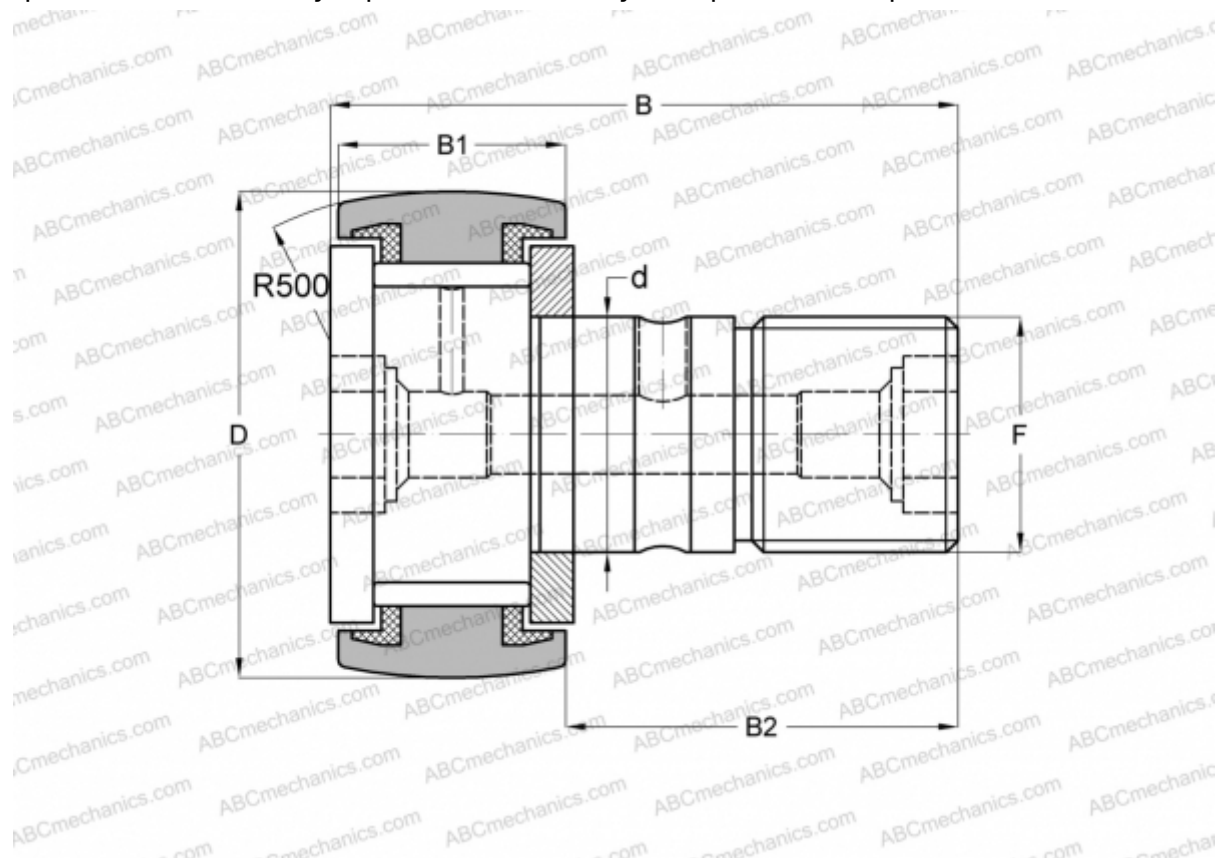

## CF 12 VBUUR ABC

Опорные ролики с цапфой

ТИП: Роликоподшипники, Опорные ролики с цапфой, С осевым центрированием, без сепаратора, пластмассовые упорные шайбы с двух сторон, шестигранник

### Технические характеристики

#### РАЗМЕРЫ, ММ

d	12,000
D	30,000
B	40,200
B1	14,000
B2	25,000
F	M12x1.5

**МАССА, КГ** 0,097

**ПРОИЗВОДИТЕЛЬ** [ABC](#)