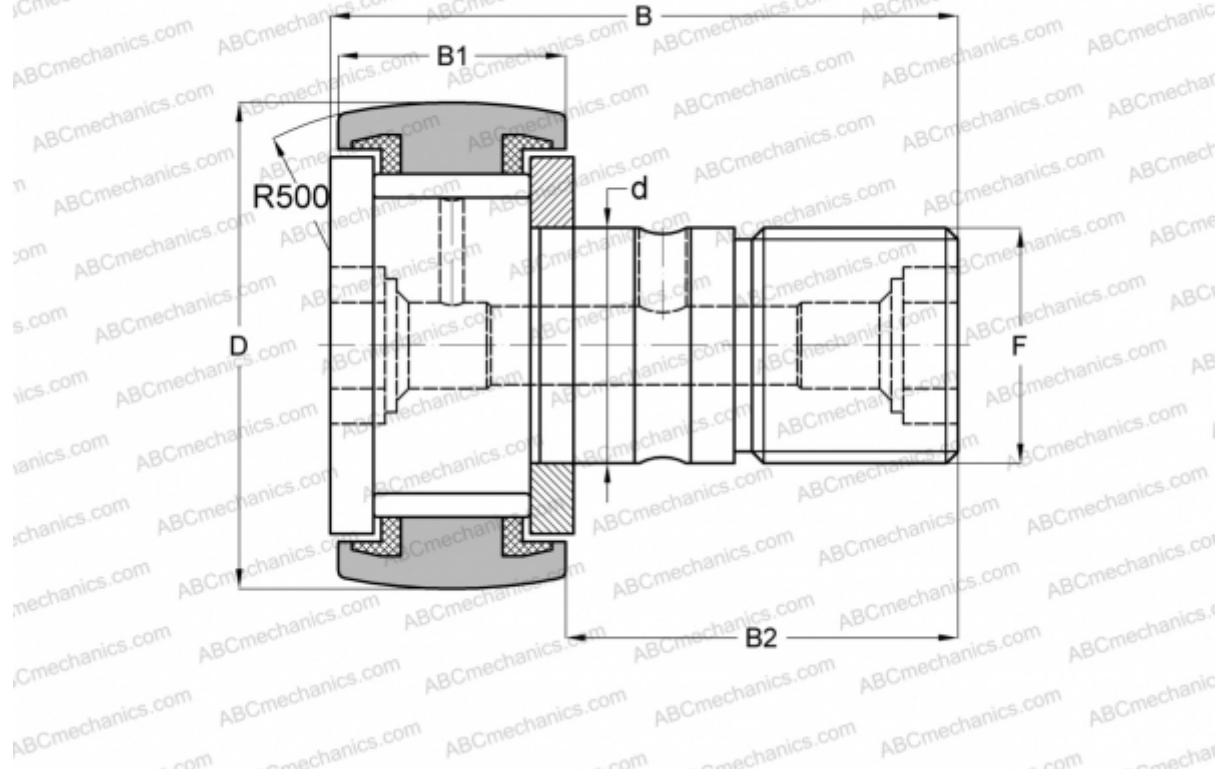

KRV 30 PPSK INA

Опорные ролики с цапфой

ТИП: Роликоподшипники, Опорные ролики с цапфой, С осевым центрированием, без сепаратора, пластмассовые упорные шайбы с двух сторон, шестигранник

Технические характеристики

РАЗМЕРЫ, ММ

| | |
|----|---------|
| d | 12,000 |
| D | 30,000 |
| B | 40,200 |
| B1 | 14,000 |
| B2 | 25,000 |
| F | M12x1.5 |

МАССА, КГ 0,097

ПРОИЗВОДИТЕЛЬ [INA](#)

АНАЛОГИ

| | |
|--------|-----------------------------|
| ABC | CF 12 VBUUR |
| IKO | CF 12 VBUUR |
| SKF | KRV 30 PPSK |
| McGill | MCF-30-SB |