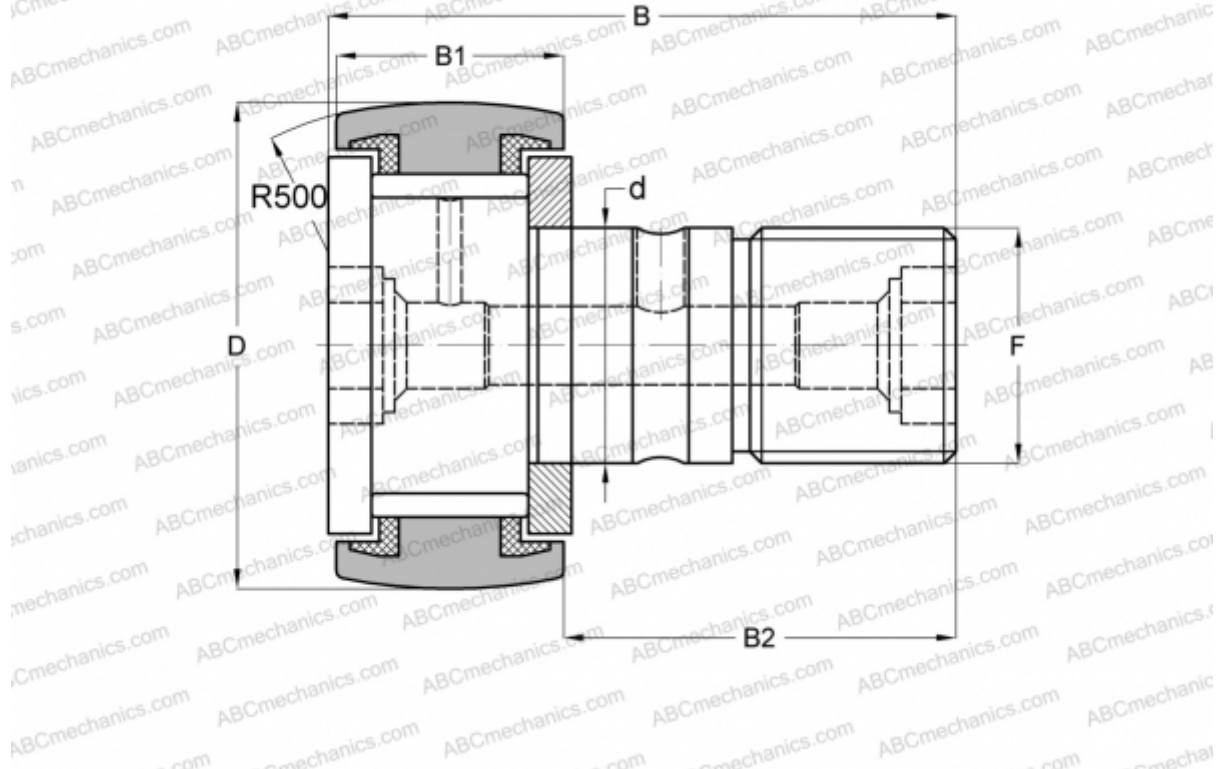

## MCF-30-SB McGill

Опорные ролики с цапфой

ТИП: Роликоподшипники, Опорные ролики с цапфой, С осевым центрированием, без сепаратора, пластмассовые упорные шайбы с двух сторон, шестигранник

### Технические характеристики

#### РАЗМЕРЫ, ММ

|    |         |
|----|---------|
| d  | 12,000  |
| D  | 30,000  |
| B  | 40,200  |
| B1 | 14,000  |
| B2 | 25,000  |
| F  | M12x1.5 |

**МАССА, КГ** 0,097

**ПРОИЗВОДИТЕЛЬ** [McGill](#)