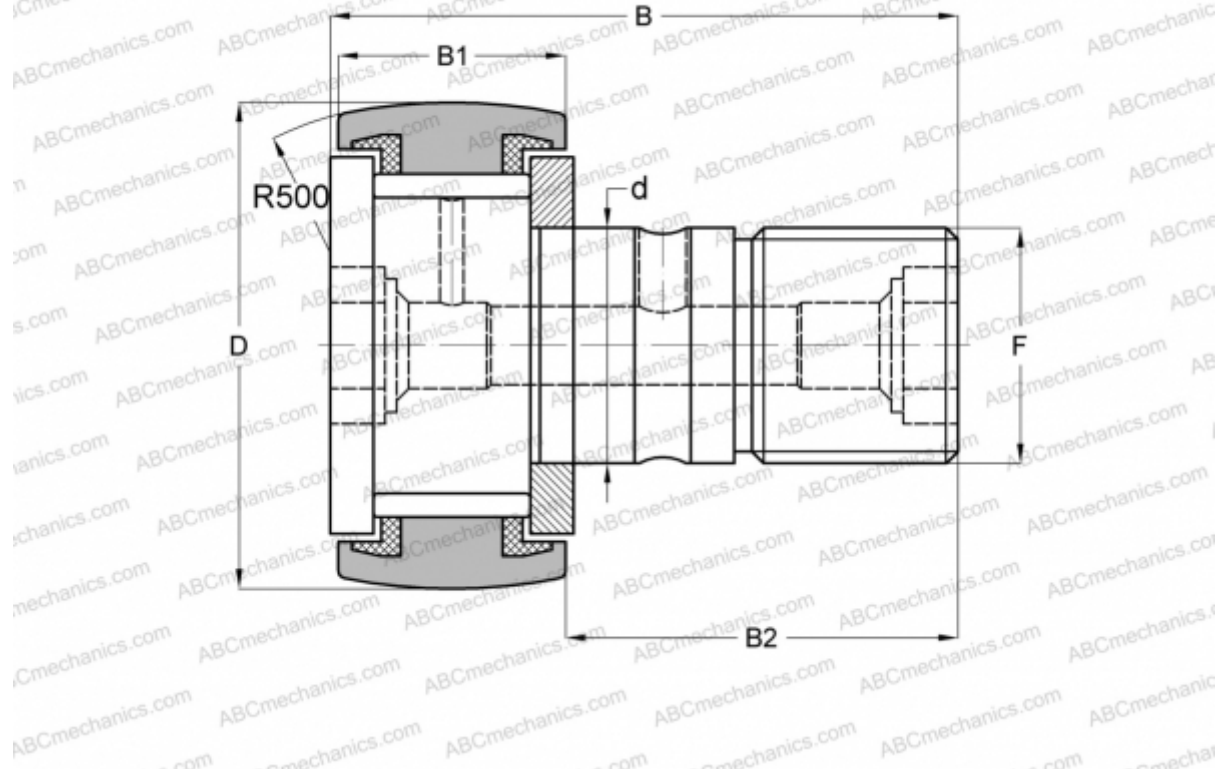

## CF 12-1 VBUUR ABC

Опорные ролики с цапфой

ТИП: Роликоподшипники, Опорные ролики с цапфой, С осевым центрированием, без сепаратора, пластмассовые упорные шайбы с двух сторон, шестигранник

### Технические характеристики

#### РАЗМЕРЫ, ММ

d	12,000
D	32,000
B	40,200
B1	14,000
B2	25,000
F	M12x1.5

**МАССА, КГ** 0,107

**ПРОИЗВОДИТЕЛЬ** [ABC](#)