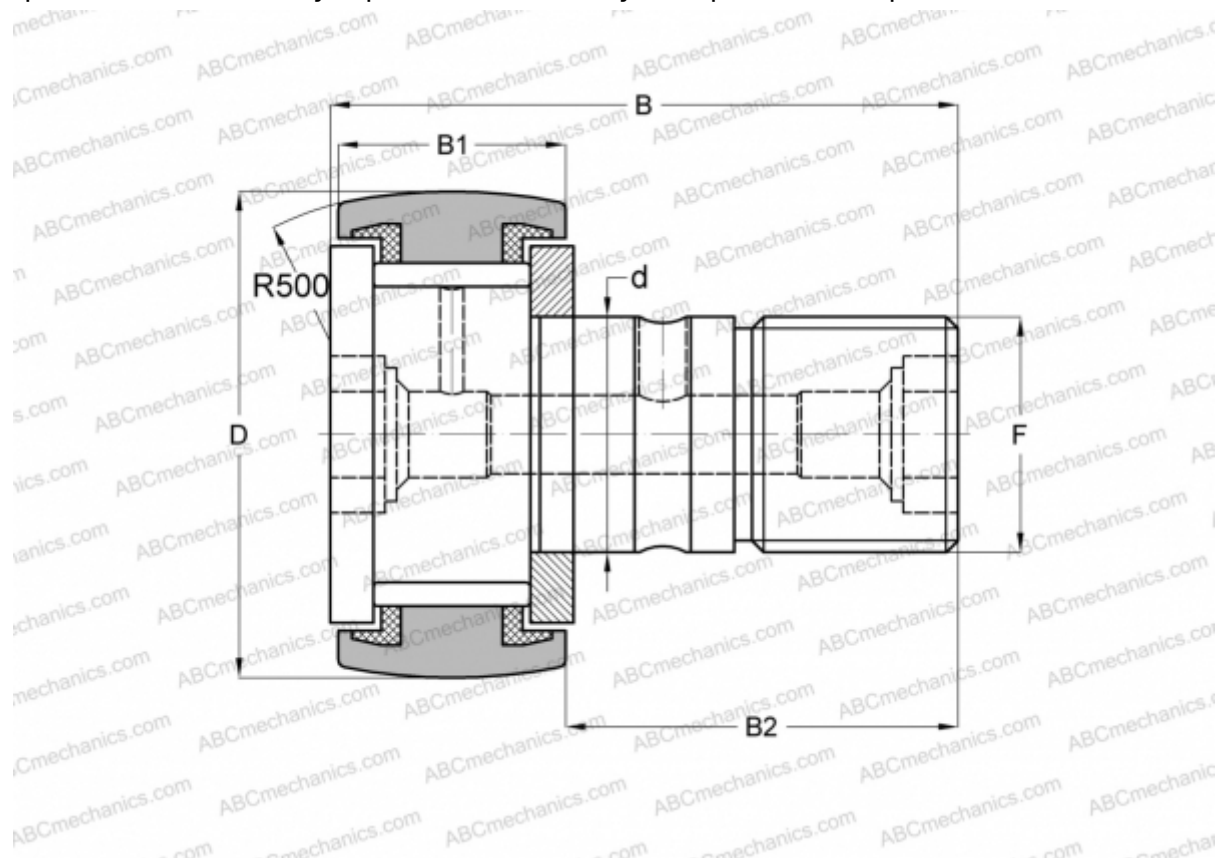

## CF 12-1 VBUUR IKO

Опорные ролики с цапфой

ТИП: Роликоподшипники, Опорные ролики с цапфой, С осевым центрированием, без сепаратора, пластмассовые упорные шайбы с двух сторон, шестигранник

### Технические характеристики

#### РАЗМЕРЫ, ММ

d	12,000
D	32,000
B	40,200
B1	14,000
B2	25,000
F	M12x1.5

**МАССА, КГ** 0,107

**ПРОИЗВОДИТЕЛЬ** [IKO](#)