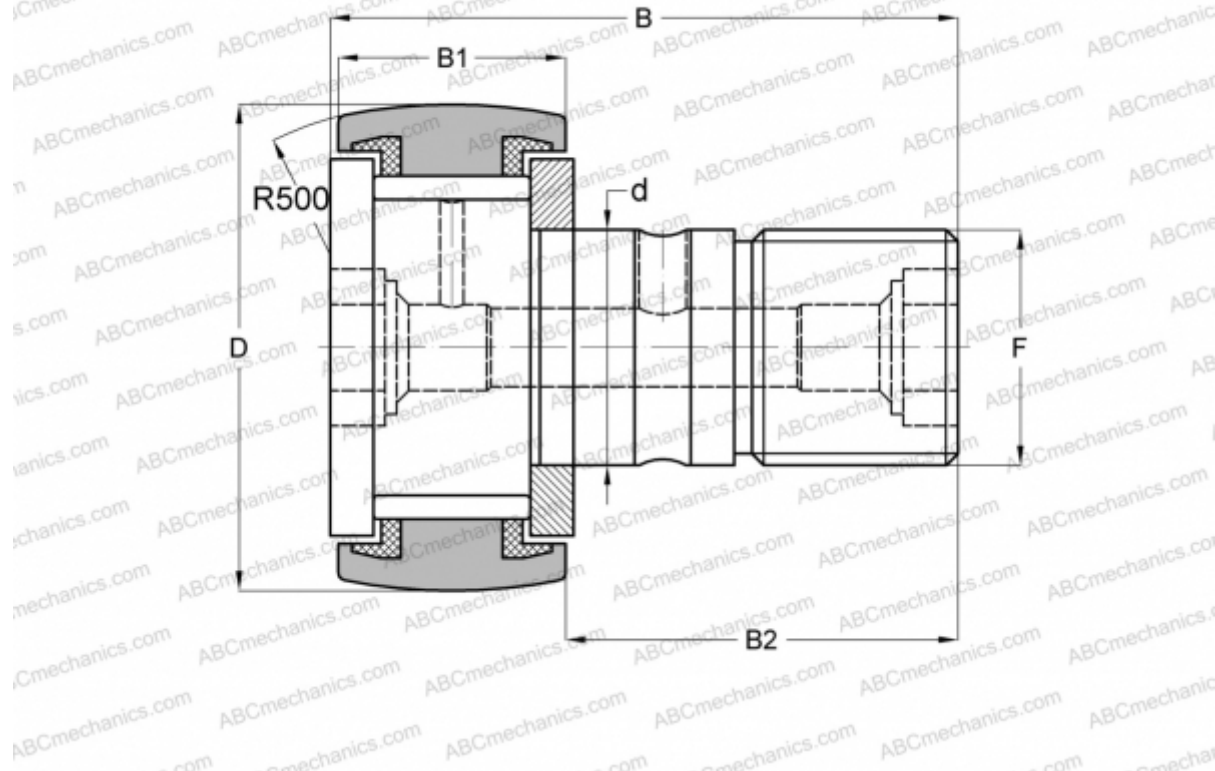

KRV 35 PPSK INA

Опорные ролики с цапфой

ТИП: Роликоподшипники, Опорные ролики с цапфой, С осевым центрированием, без сепаратора, пластмассовые упорные шайбы с двух сторон, шестигранник

Технические характеристики

РАЗМЕРЫ, ММ

d	16,000
D	35,000
B	52,100
B1	18,000
B2	32,500
F	M16x1.5

МАССА, КГ 0,173

ПРОИЗВОДИТЕЛЬ [INA](#)

АНАЛОГИ

ABC	CF 16 VBUUR
IKO	CF 16 VBUUR
SKF	KRV 35 PPSK
McGill	MCF-35-SB