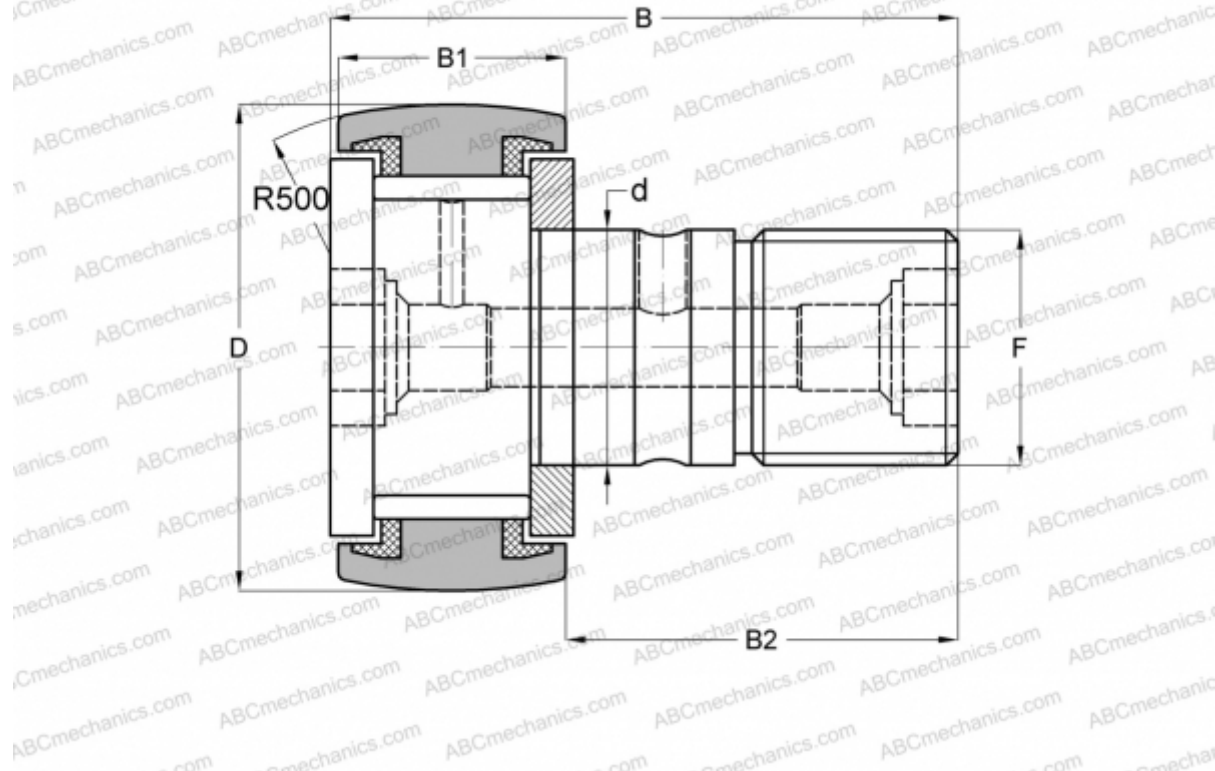

KRV 35 PPSK SKF

Опорные ролики с цапфой

ТИП: Роликоподшипники, Опорные ролики с цапфой, С осевым центрированием, без сепаратора, пластмассовые упорные шайбы с двух сторон, шестигранник

Технические характеристики

РАЗМЕРЫ, ММ

d	16,000
D	35,000
B	52,100
B1	18,000
B2	32,500
F	M16x1.5

МАССА, КГ 0,173

ПРОИЗВОДИТЕЛЬ [SKF](#)

АНАЛОГИ

ABC	CF 16 VBUUR
IKO	CF 16 VBUUR
INA	KRV 35 PPSK
McGill	MCF-35-SB