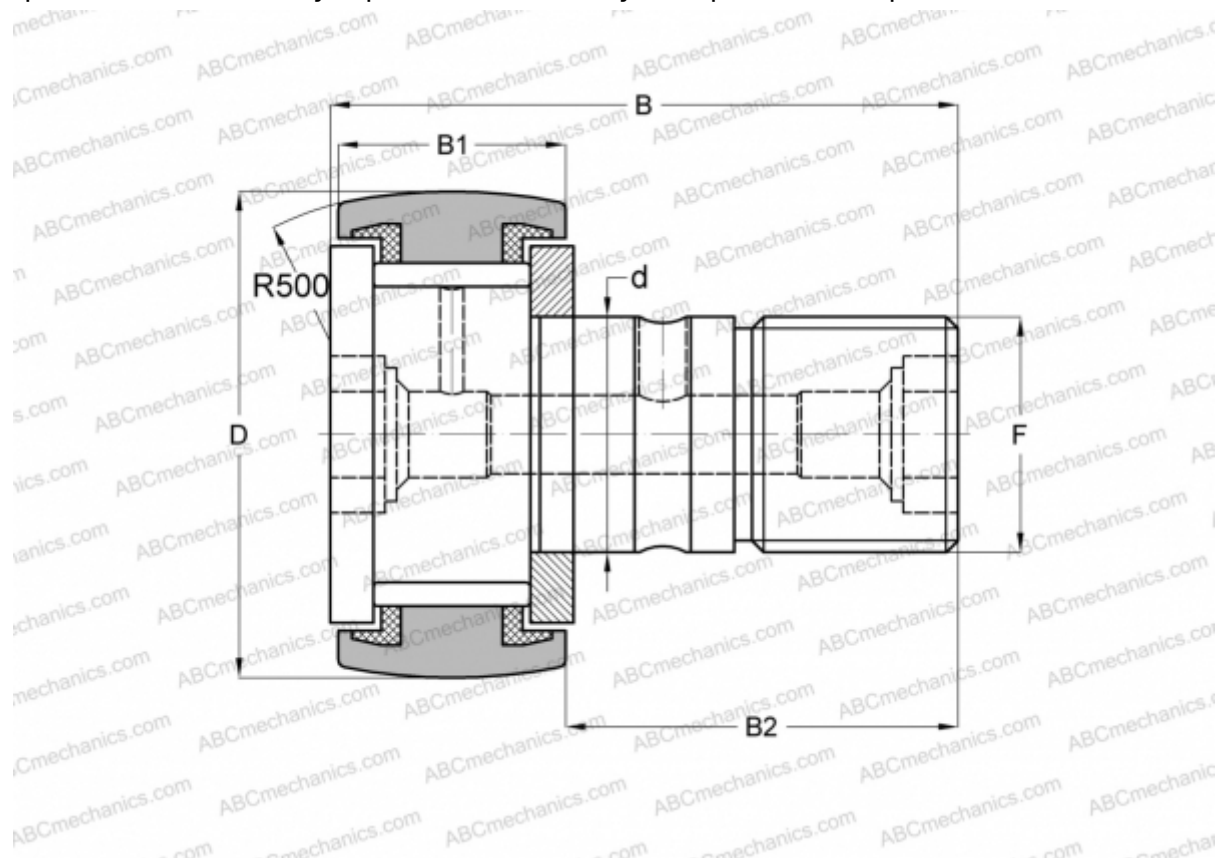

## CF 20-1 VBUUR ABC

Опорные ролики с цапфой

ТИП: Роликоподшипники, Опорные ролики с цапфой, С осевым центрированием, без сепаратора, пластмассовые упорные шайбы с двух сторон, шестигранник

### Технические характеристики

#### РАЗМЕРЫ, ММ

d	20,000
D	47,000
B	66,100
B1	24,000
B2	40,500
F	M20x1.5

**МАССА, КГ** 0,390

**ПРОИЗВОДИТЕЛЬ** [ABC](#)