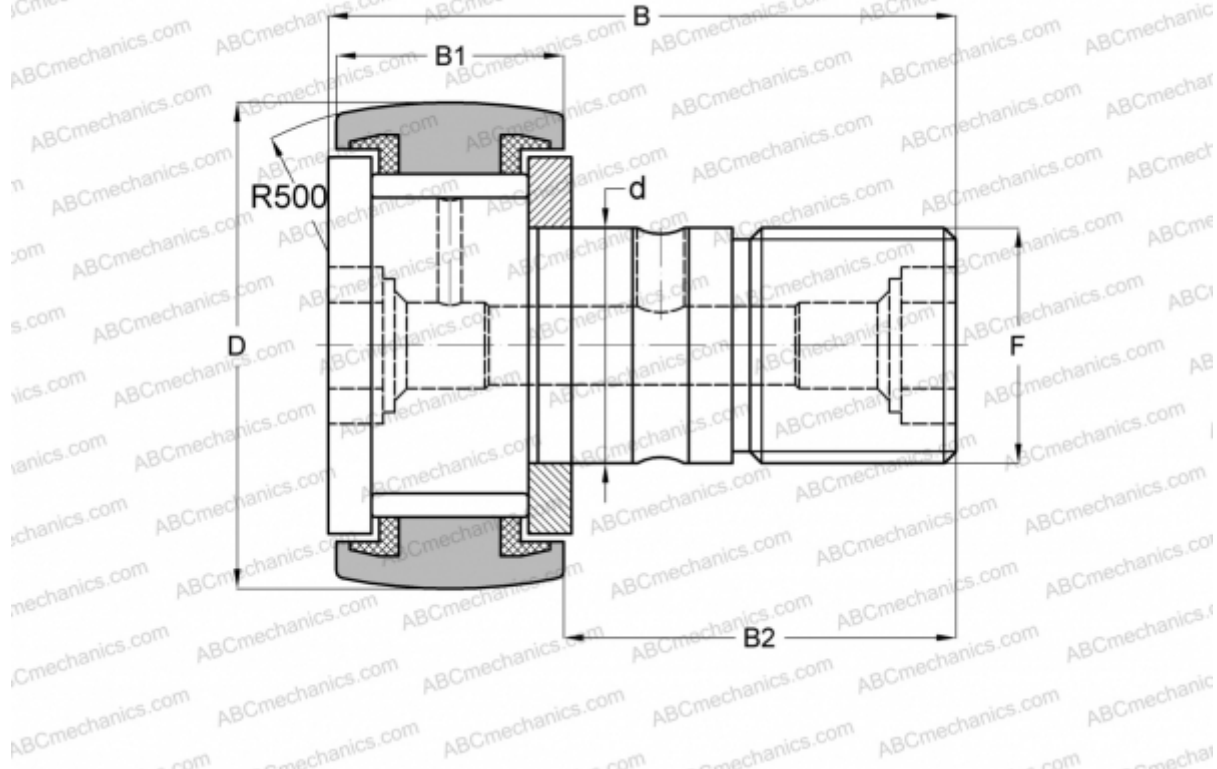

CF 24 VBUUR ABC

Опорные ролики с цапфой

ТИП: Роликоподшипники, Опорные ролики с цапфой, С осевым центрированием, без сепаратора, пластмассовые упорные шайбы с двух сторон, шестигранник

Технические характеристики

РАЗМЕРЫ, ММ

d	24,000
D	62,000
B	80,100
B1	29,000
B2	49,500
F	M24x1.5

МАССА, КГ 0,820

ПРОИЗВОДИТЕЛЬ [ABC](#)

АНАЛОГИ

IKO	CF 24 VBUUR
INA	KRV 62 PP
SKF	KRV 62 PP
McGill	MCF-62-SB