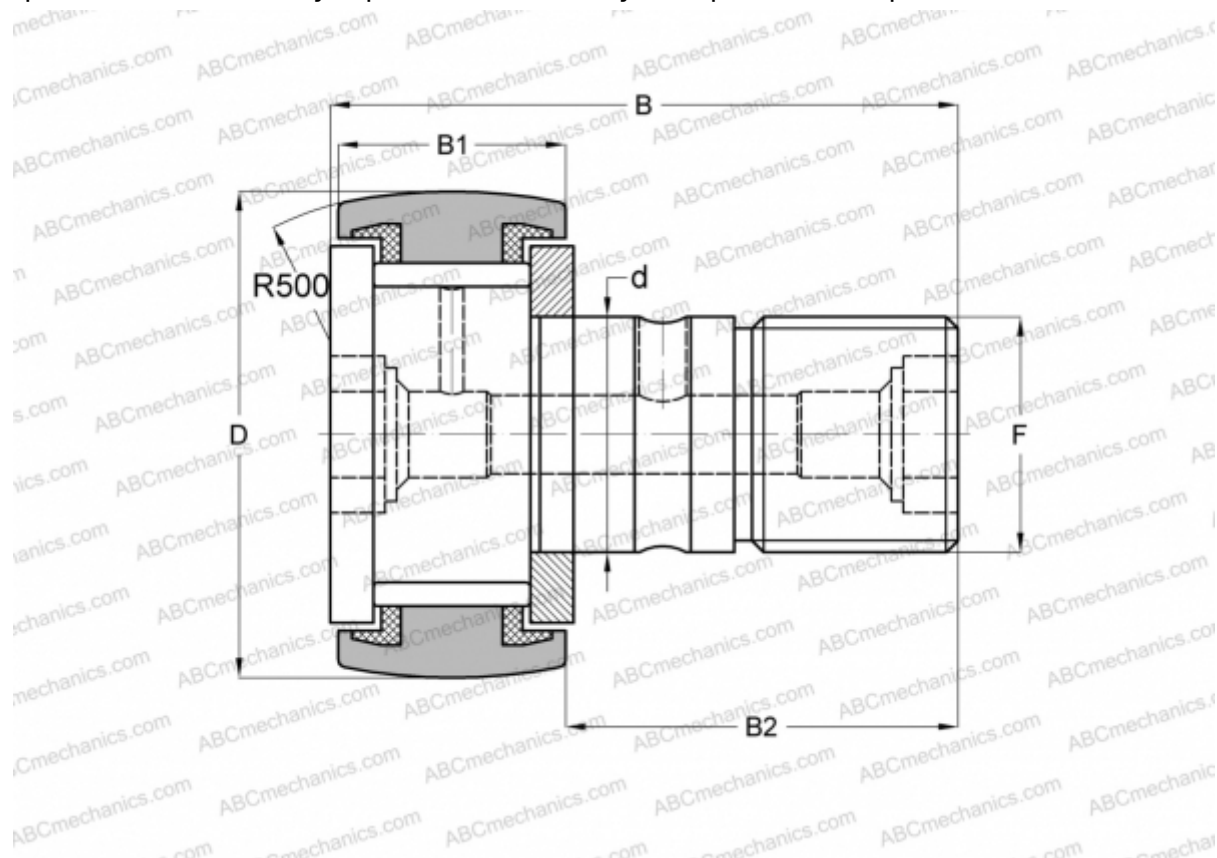

## CF 24 VBUUR IKO

Опорные ролики с цапфой

ТИП: Роликоподшипники, Опорные ролики с цапфой, С осевым центрированием, без сепаратора, пластмассовые упорные шайбы с двух сторон, шестигранник

### Технические характеристики

#### РАЗМЕРЫ, ММ

d	24,000
D	62,000
B	80,100
B1	29,000
B2	49,500
F	M24x1.5

**МАССА, КГ** 0,820

**ПРОИЗВОДИТЕЛЬ** [IKO](#)