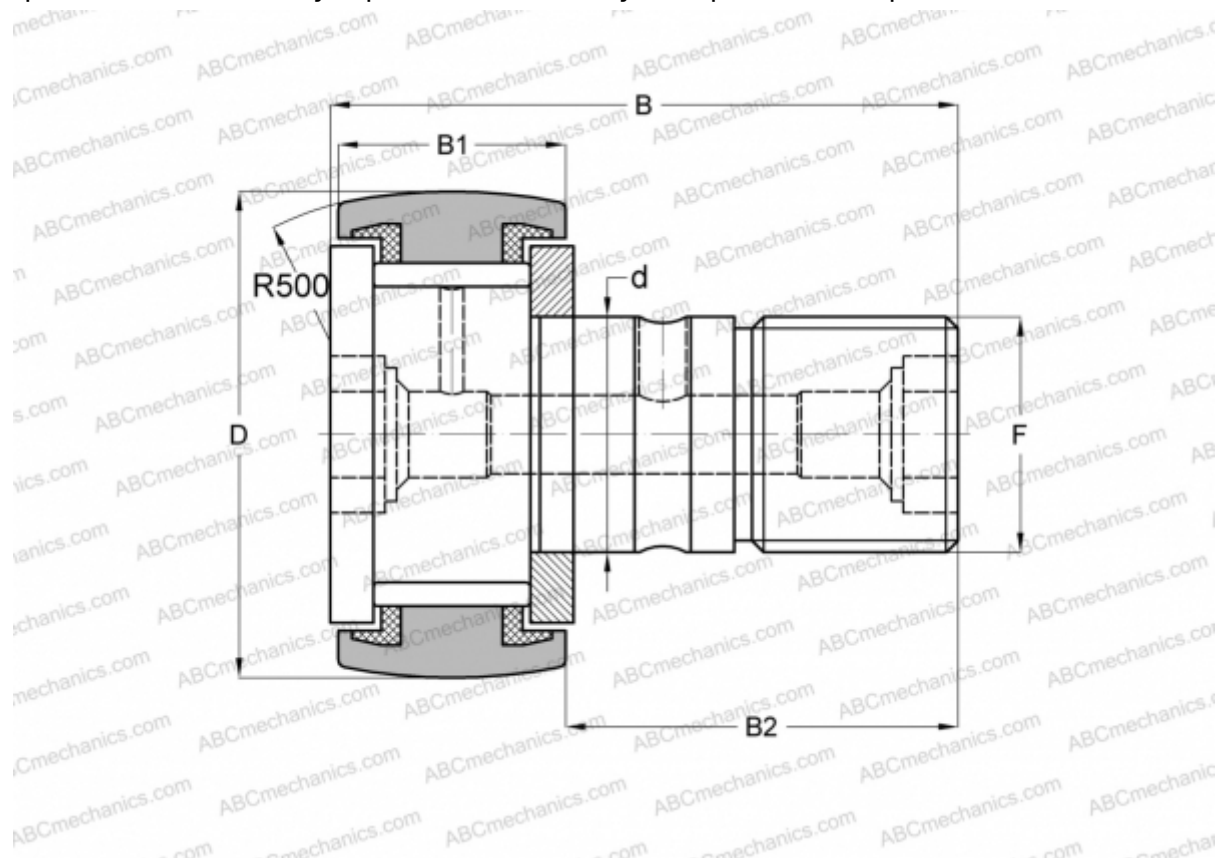

CF 24-1 VBUUR IKO

Опорные ролики с цапфой

ТИП: Роликоподшипники, Опорные ролики с цапфой, С осевым центрированием, без сепаратора, пластмассовые упорные шайбы с двух сторон, шестигранник

Технические характеристики

РАЗМЕРЫ, ММ

d	24,000
D	72,000
B	80,100
B1	29,000
B2	49,500
F	M24x1.5

МАССА, КГ 1,140

ПРОИЗВОДИТЕЛЬ [IKO](#)

АНАЛОГИ

ABC	CF 24-1 VBUUR
INA	KRV 72 PP
SKF	KRV 72 PP
McGill	MCF-72-SB

РАСЧЕТНЫЕ ДАННЫЕ

Номинальная динамическая грузоподъёмность, C	46,600 кН
Номинальная статическая грузоподъёмность, Co	92,000 кН