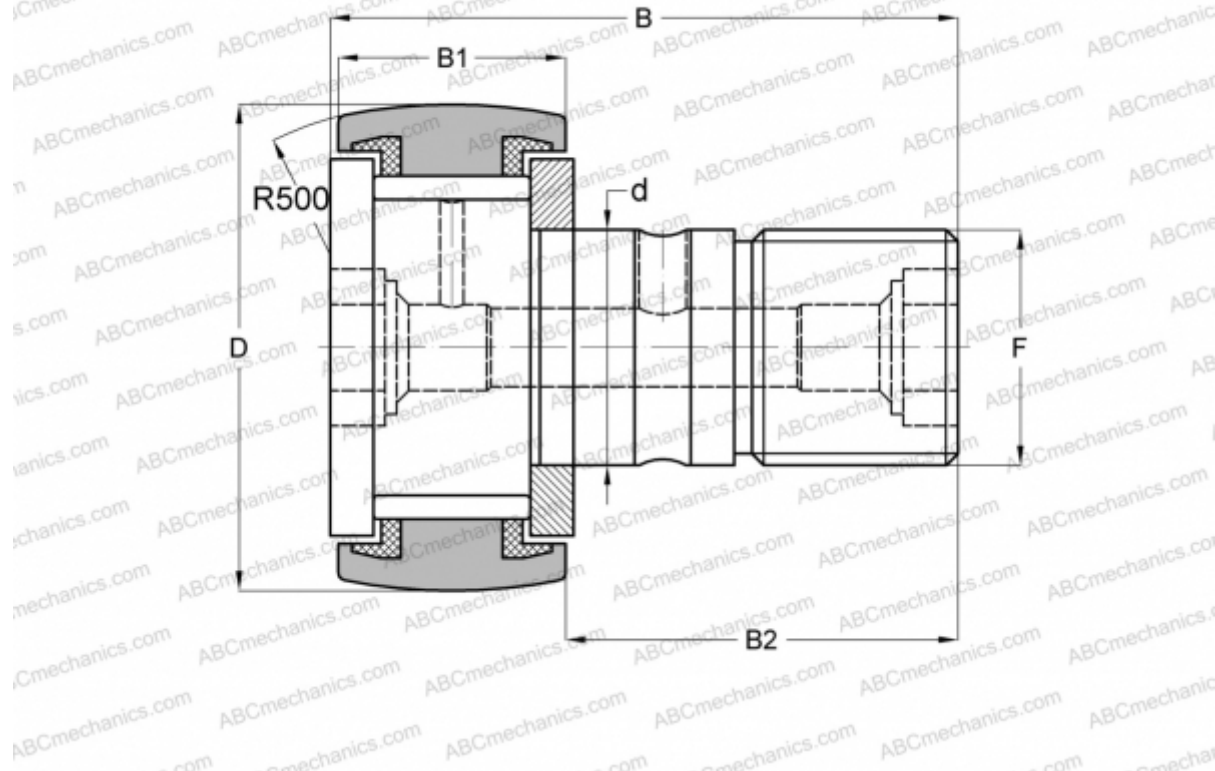

## KRV 72 PP SKF

Опорные ролики с цапфой

ТИП: Роликоподшипники, Опорные ролики с цапфой, С осевым центрированием, без сепаратора, пластмассовые упорные шайбы с двух сторон, шестигранник

### Технические характеристики

#### РАЗМЕРЫ, ММ

d	24,000
D	72,000
B	80,100
B1	29,000
B2	49,500
F	M24x1.5

**МАССА, КГ** 1,140

**ПРОИЗВОДИТЕЛЬ** [SKF](#)