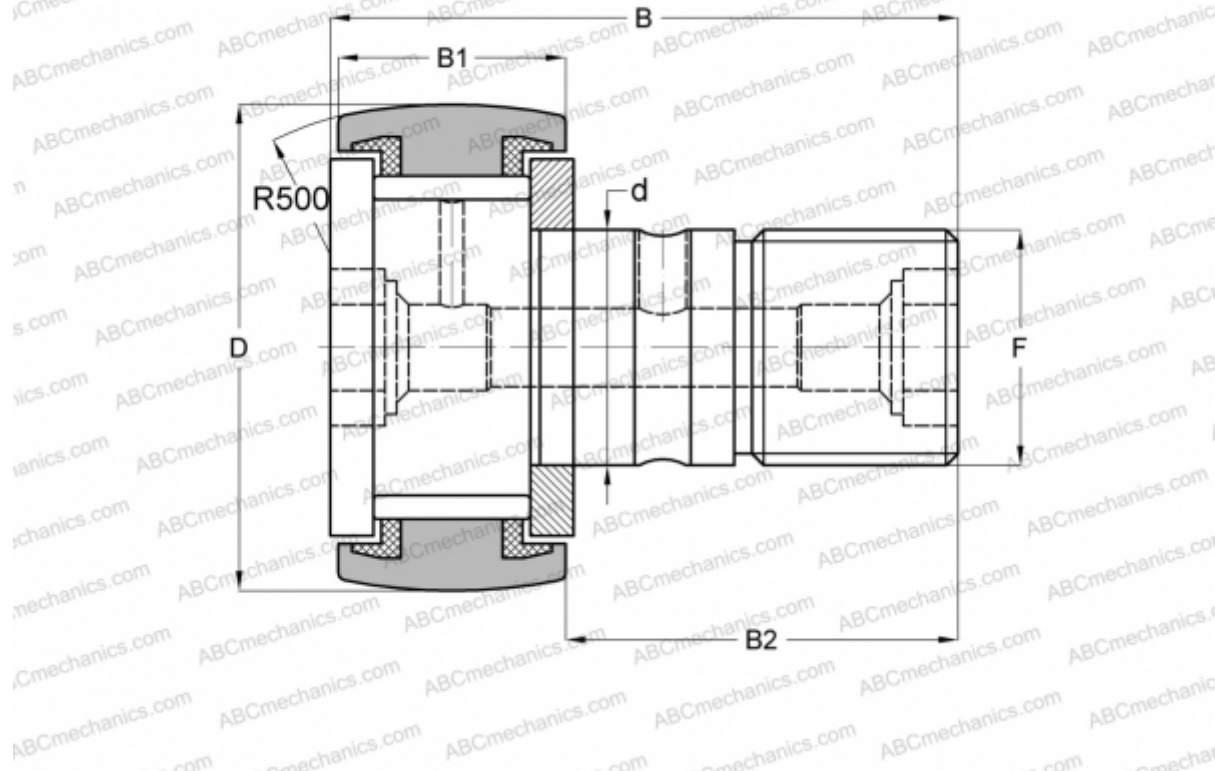

## CF 30 VBUUR ABC

Опорные ролики с цапфой

ТИП: Роликоподшипники, Опорные ролики с цапфой, С осевым центрированием, без сепаратора, пластмассовые упорные шайбы с двух сторон, шестигранник

### Технические характеристики

#### РАЗМЕРЫ, ММ

d	30,000
D	80,000
B	100,000
B1	35,000
B2	63,000
F	M30x1.5

**МАССА, КГ** 1,870

**ПРОИЗВОДИТЕЛЬ** [ABC](#)