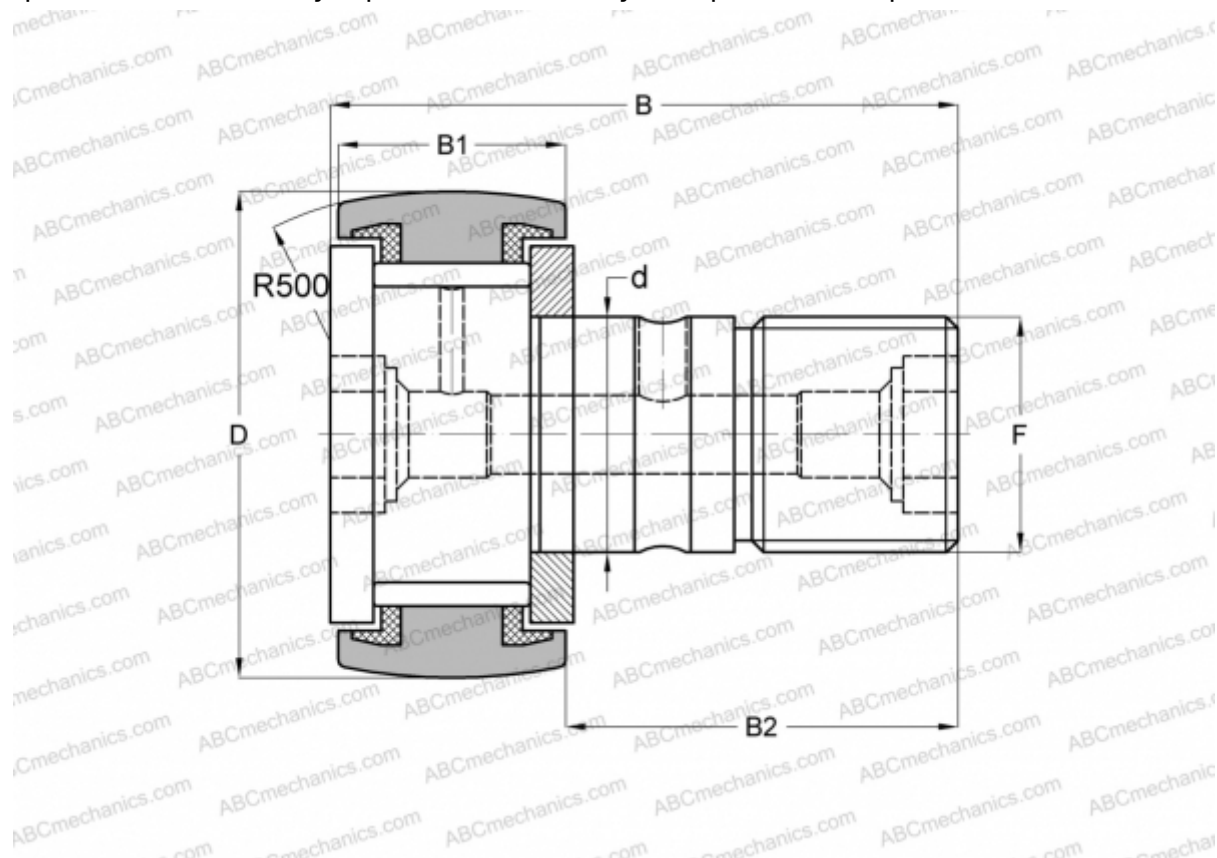

CF 30 VBUUR IKO

Опорные ролики с цапфой

ТИП: Роликоподшипники, Опорные ролики с цапфой, С осевым центрированием, без сепаратора, пластмассовые упорные шайбы с двух сторон, шестигранник

Технические характеристики

РАЗМЕРЫ, ММ

d	30,000
D	80,000
B	100,000
B1	35,000
B2	63,000
F	M30x1.5

МАССА, КГ 1,870

ПРОИЗВОДИТЕЛЬ [IKO](#)

АНАЛОГИ

ABC	CF 30 VBUUR
INA	KRV 80 PP
SKF	KRV 80 PP
McGill	MCF-80-SB

РАСЧЕТНЫЕ ДАННЫЕ

Номинальная динамическая грузоподъёмность, C	67,700 кН
Номинальная статическая грузоподъёмность, Co	144,000 кН