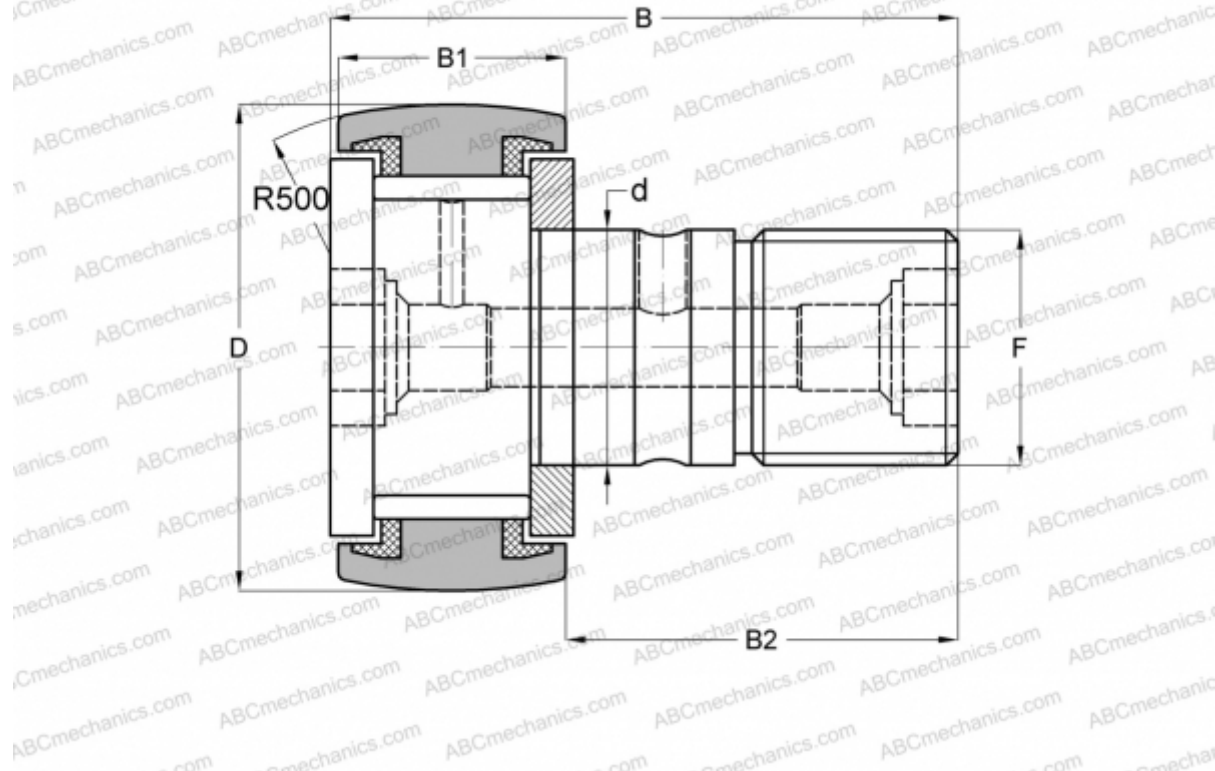

## KRV 80 PP SKF

Опорные ролики с цапфой

ТИП: Роликоподшипники, Опорные ролики с цапфой, С осевым центрированием, без сепаратора, пластмассовые упорные шайбы с двух сторон, шестигранник

### Технические характеристики

#### РАЗМЕРЫ, ММ

d	30,000
D	80,000
B	100,000
B1	35,000
B2	63,000
F	M30x1.5

**МАССА, КГ** 1,870

**ПРОИЗВОДИТЕЛЬ** [SKF](#)