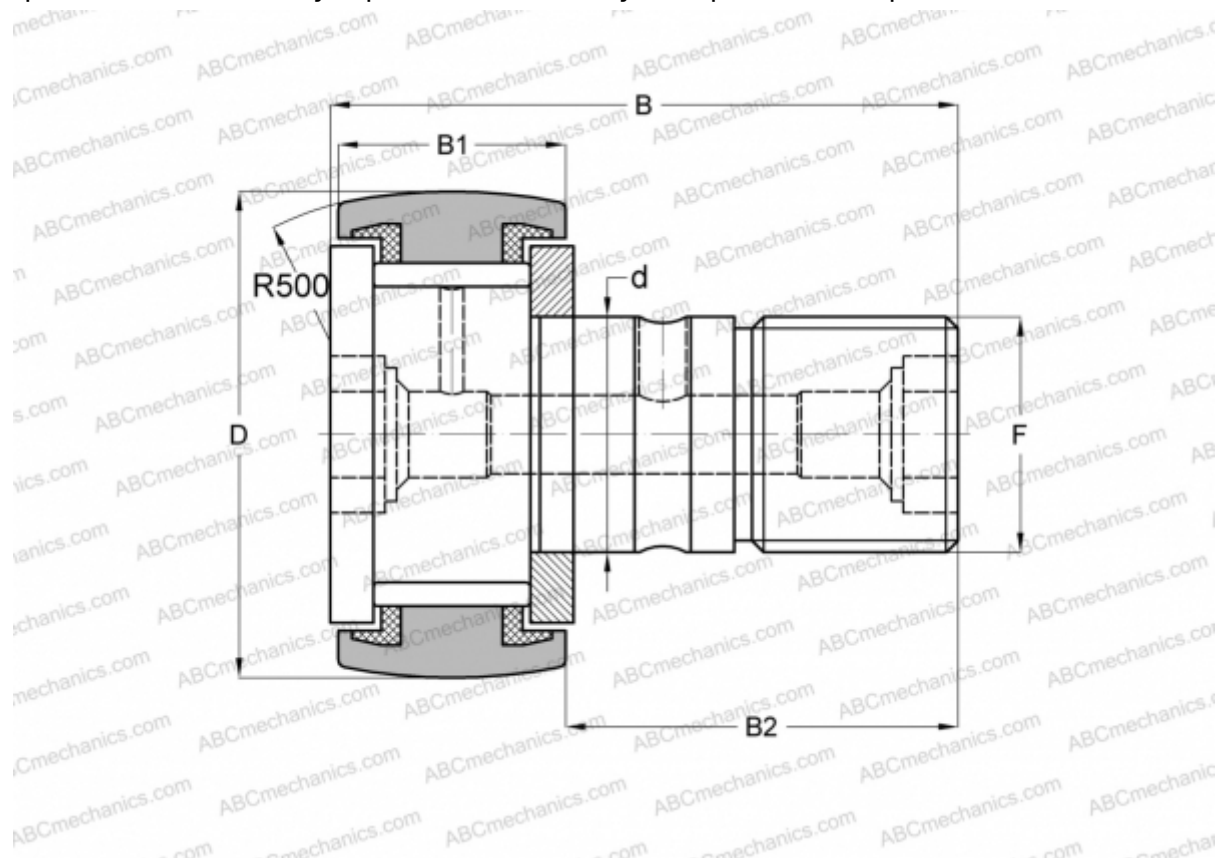

## CF 30-2 VBUUR ABC

Опорные ролики с цапфой

ТИП: Роликоподшипники, Опорные ролики с цапфой, С осевым центрированием, без сепаратора, пластмассовые упорные шайбы с двух сторон, шестигранник

### Технические характеристики

#### РАЗМЕРЫ, ММ

d	30,000
D	90,000
B	100,000
B1	35,000
B2	63,000
F	M30x1.5

**МАССА, КГ** 2,220

**ПРОИЗВОДИТЕЛЬ** [ABC](#)