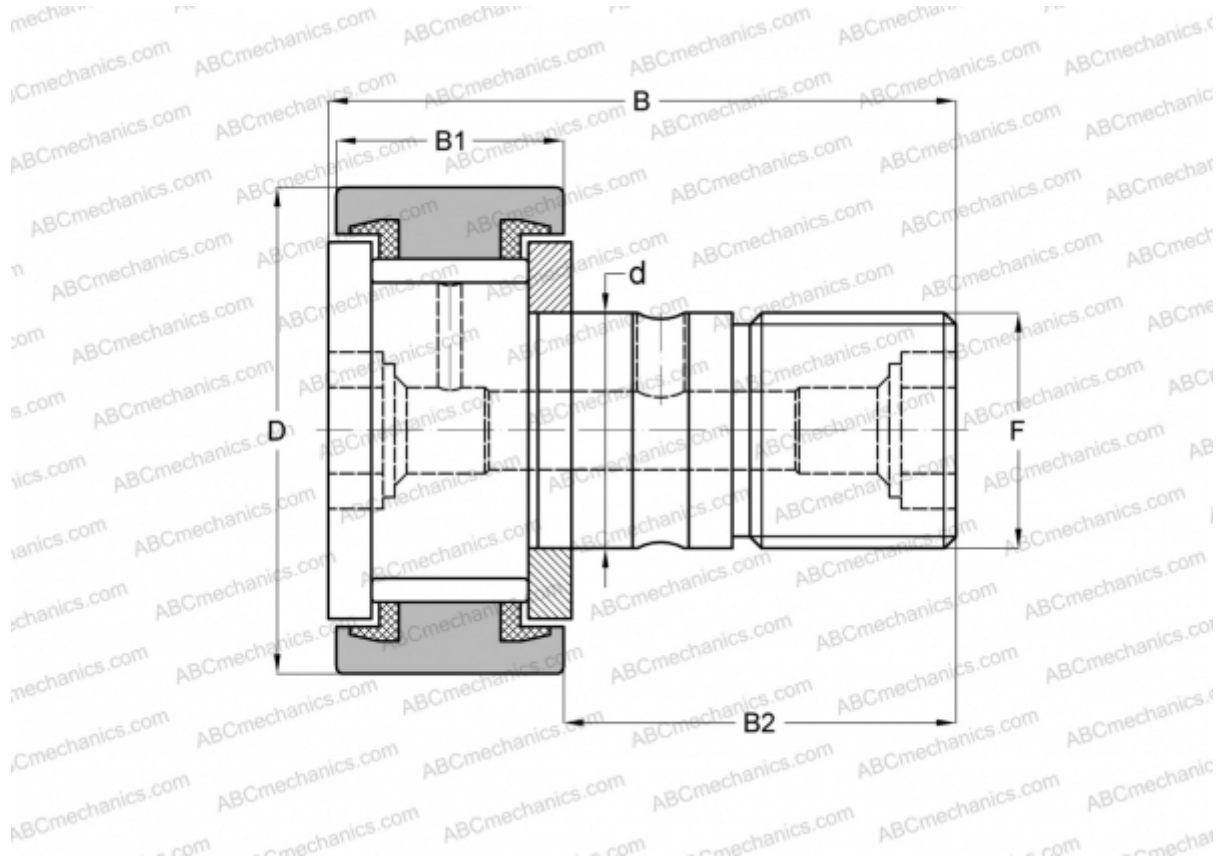

CF 10 VBUU ABC

Опорные ролики с цапфой

ТИП: Роликоподшипники, Опорные ролики с цапфой, С осевым центрированием, без сепаратора, пластмассовые упорные шайбы с двух сторон, цилиндрическое наружное кольцо, шестигранник

Технические характеристики

РАЗМЕРЫ, ММ

d	10,000
D	22,000
B	36,200
B1	12,000
B2	23,000
F	M10x1.25

МАССА, КГ 0,046

ПРОИЗВОДИТЕЛЬ [ABC](#)

АНАЛОГИ

IKO	CF 10 VBUU
McGill	MCF-22A-SBX