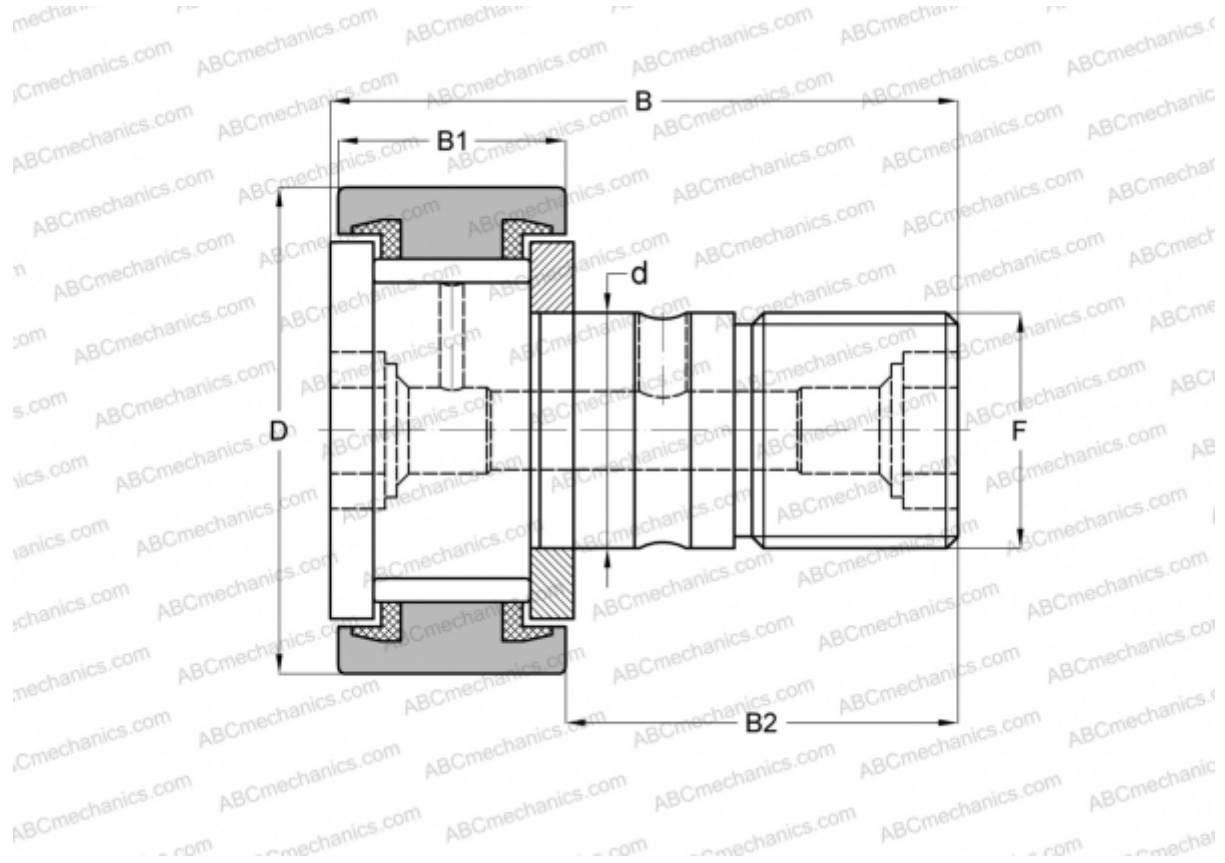

CF 10-1 VBUU IKO

Опорные ролики с цапфой

ТИП: Роликоподшипники, Опорные ролики с цапфой, С осевым центрированием, без сепаратора, пластмассовые упорные шайбы с двух сторон, цилиндрическое наружное кольцо, шестигранник

Технические характеристики

РАЗМЕРЫ, ММ

d	10,000
D	26,000
B	36,200
B1	12,000
B2	23,000
F	M10x1.25

МАССА, КГ 0,061

ПРОИЗВОДИТЕЛЬ [IKO](#)

АНАЛОГИ

ABC	CF 10-1 VBUU
McGill	MCF-26A-SBX

РАСЧЕТНЫЕ ДАННЫЕ

Номинальная динамическая грузоподъёмность, C	9,570 кН
--	----------

РАСЧЕТНЫЕ ДАННЫЕ

Номинальная статическая грузоподъёмность, Co	14,500 кН
--	-----------