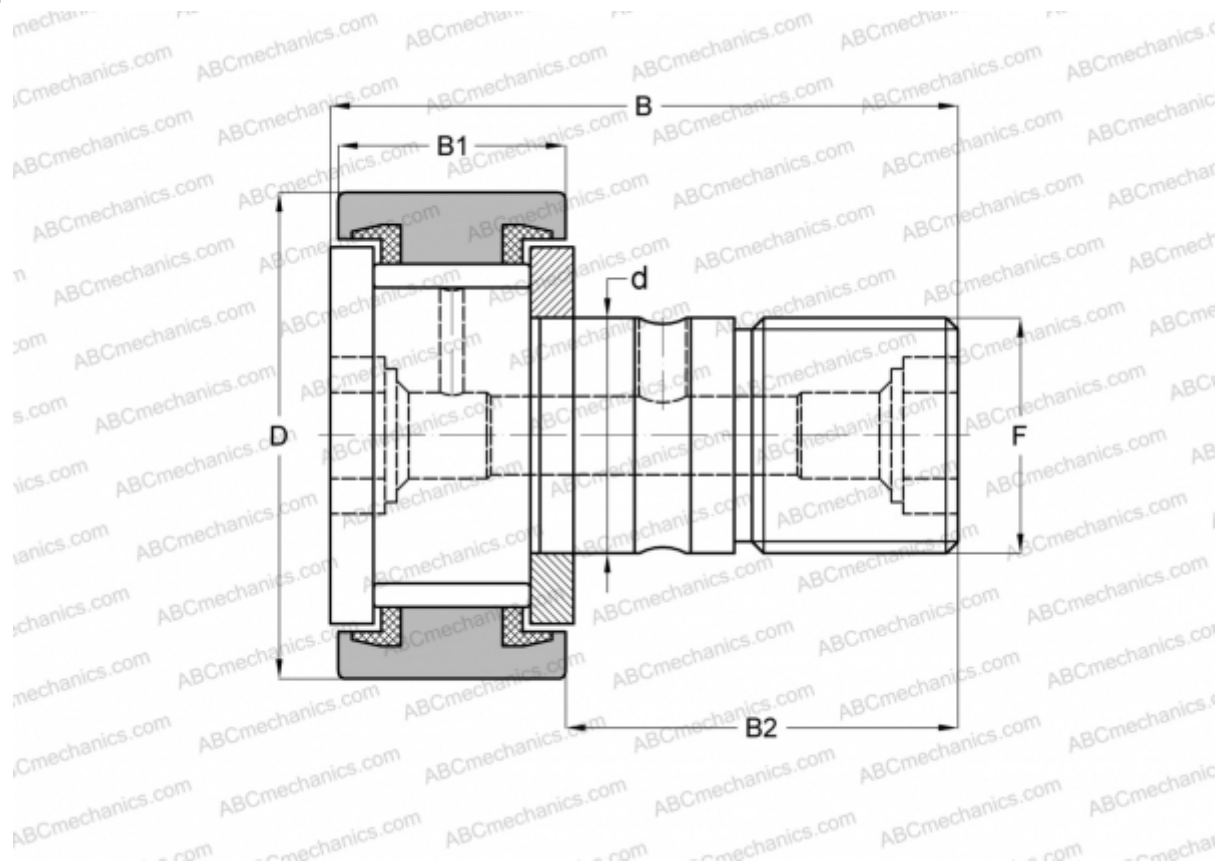

## CF 10-1 VBUUM IKO

Опорные ролики с цапфой

ТИП: Роликоподшипники, Опорные ролики с цапфой, С осевым центрированием, без сепаратора, пластмассовые упорные шайбы с двух сторон, цилиндрическое наружное кольцо, шестигранник

### Технические характеристики

#### РАЗМЕРЫ, ММ

|    |        |
|----|--------|
| d  | 10,000 |
| D  | 26,000 |
| B  | 36,200 |
| B1 | 12,000 |
| B2 | 23,000 |
| F  | M10x1  |

**МАССА, КГ** 0,061

**ПРОИЗВОДИТЕЛЬ** [IKO](#)