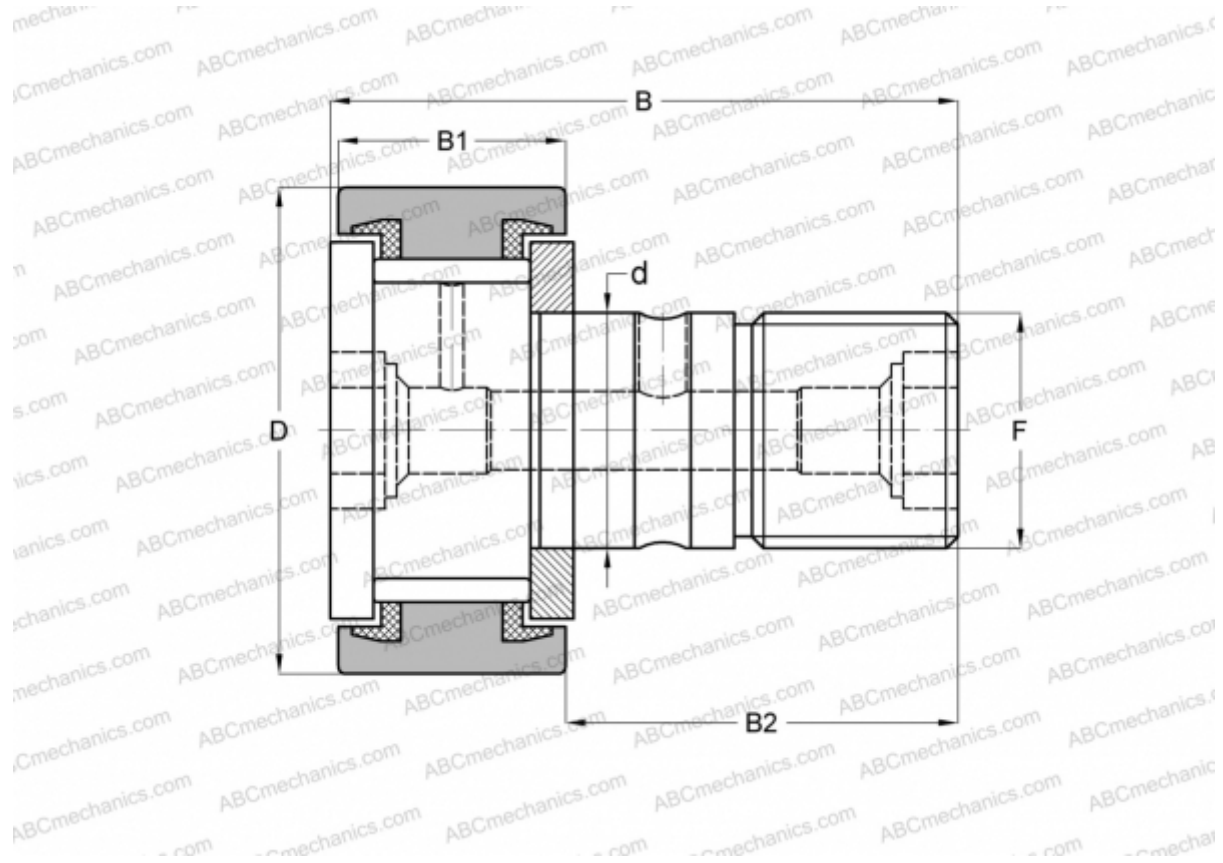

CF 12 VBUU ABC

Опорные ролики с цапфой

ТИП: Роликоподшипники, Опорные ролики с цапфой, С осевым центрированием, без сепаратора, пластмассовые упорные шайбы с двух сторон, цилиндрическое наружное кольцо, шестигранник

Технические характеристики

РАЗМЕРЫ, ММ

d	12,000
D	30,000
B	40,200
B1	14,000
B2	25,000
F	M12x1.5

МАССА, КГ 0,097

ПРОИЗВОДИТЕЛЬ [ABC](#)

АНАЛОГИ

IKO	CF 12 VBUU
INA	KRV 30 PPXSK
SKF	KRV 30 PPXSK
McGill	MCF-30-SBX