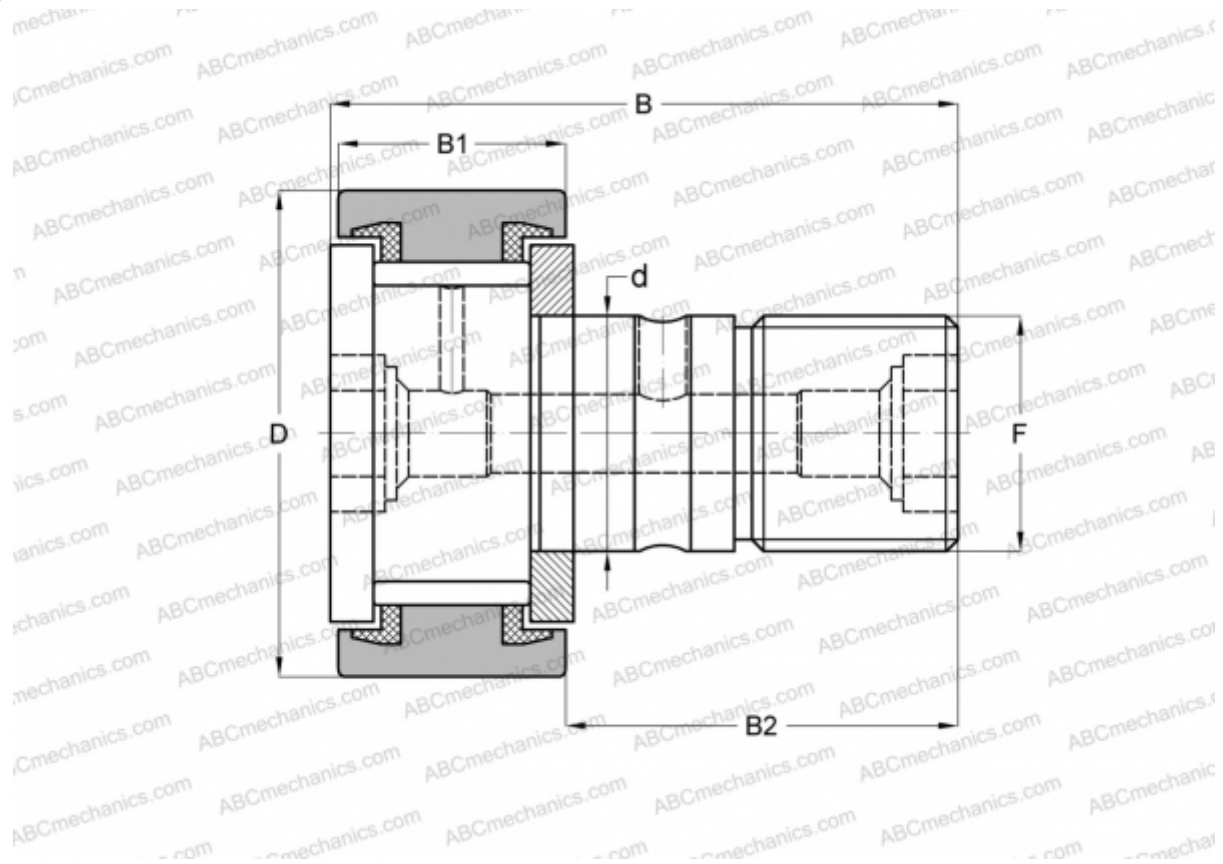

KRV 30 PPXSK INA

Опорные ролики с цапфой

ТИП: Роликоподшипники, Опорные ролики с цапфой, С осевым центрированием, без сепаратора, пластмассовые упорные шайбы с двух сторон, цилиндрическое наружное кольцо, шестигранник

Технические характеристики

РАЗМЕРЫ, ММ

d	12,000
D	30,000
B	40,200
B1	14,000
B2	25,000
F	M12x1.5

МАССА, КГ 0,097

ПРОИЗВОДИТЕЛЬ [INA](#)

АНАЛОГИ

ABC	CF 12 VBUU
IKO	CF 12 VBUU
SKF	KRV 30 PPXSK
McGill	MCF-30-SBX