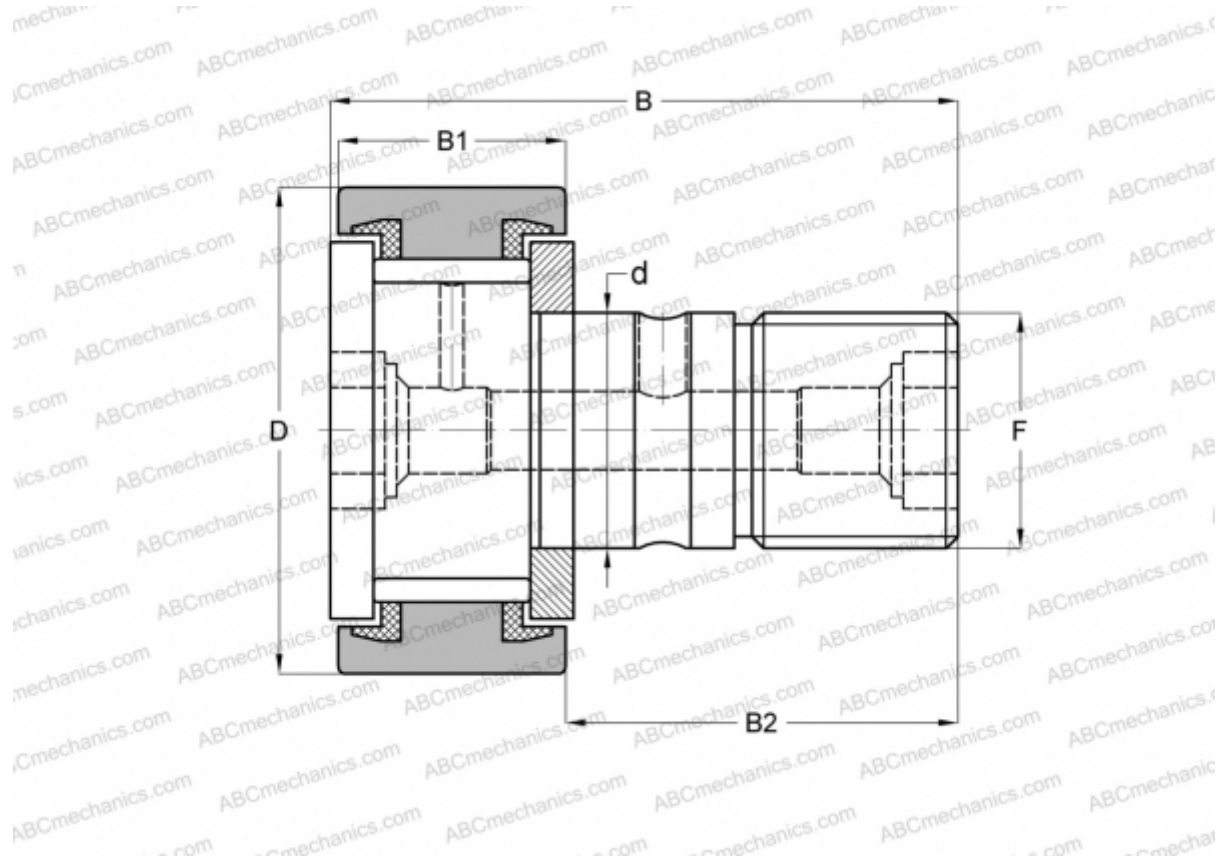

CF 12-1 VBUU ABC

Опорные ролики с цапфой

ТИП: Роликоподшипники, Опорные ролики с цапфой, С осевым центрированием, без сепаратора, пластмассовые упорные шайбы с двух сторон, цилиндрическое наружное кольцо, шестигранник

Технические характеристики

РАЗМЕРЫ, ММ

d	12,000
D	32,000
B	40,200
B1	14,000
B2	25,000
F	M12x1.5

МАССА, КГ 0,107

ПРОИЗВОДИТЕЛЬ [ABC](#)

АНАЛОГИ

IKO	CF 12-1 VBUU
INA	KRV 32 PPXSK
SKF	KRV 32 PPXSK
McGill	MCF-32-SBX