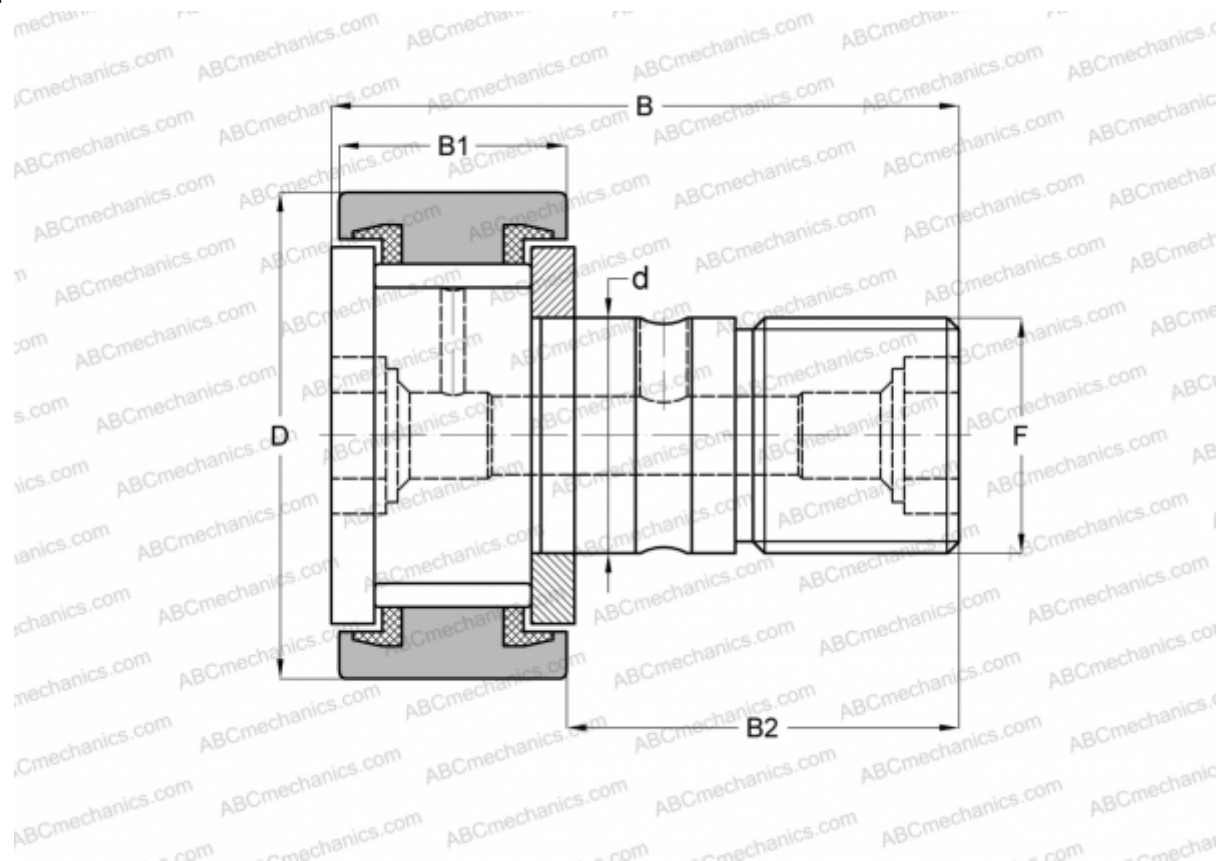

CF 12-1 VBUU IKO

Опорные ролики с цапфой

ТИП: Роликоподшипники, Опорные ролики с цапфой, С осевым центрированием, без сепаратора, пластмассовые упорные шайбы с двух сторон, цилиндрическое наружное кольцо, шестигранник

Технические характеристики

РАЗМЕРЫ, ММ

d	12,000
D	32,000
B	40,200
B1	14,000
B2	25,000
F	M12x1.5

МАССА, КГ 0,107

ПРОИЗВОДИТЕЛЬ [IKO](#)

АНАЛОГИ

ABC	CF 12-1 VBUU
INA	KRV 32 PPXSK
SKF	KRV 32 PPXSK
McGill	MCF-32-SBX

РАСЧЕТНЫЕ ДАННЫЕ

Номинальная динамическая грузоподъёмность, C	13,500 кН
Номинальная статическая грузоподъёмность, Co	19,700 кН