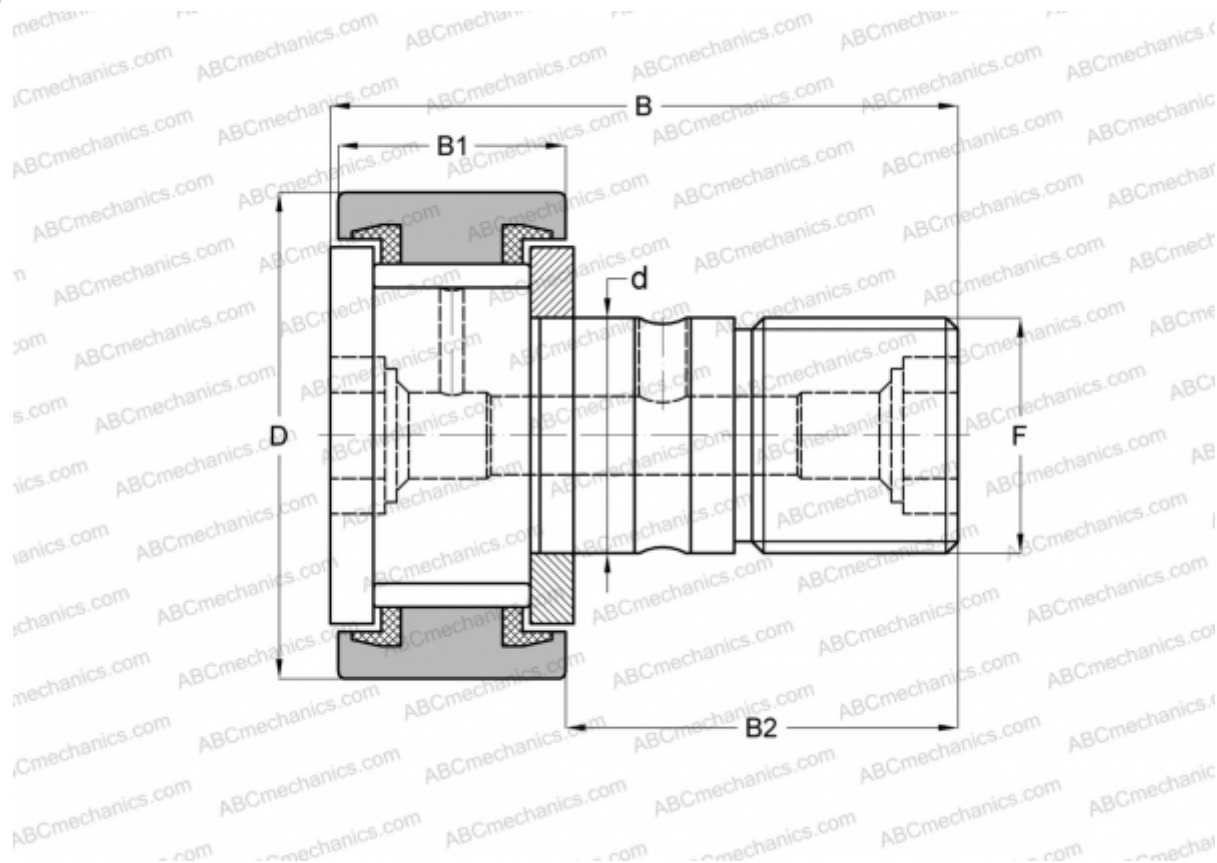

CF 16 VBUU IKO

Опорные ролики с цапфой

ТИП: Роликоподшипники, Опорные ролики с цапфой, С осевым центрированием, без сепаратора, пластмассовые упорные шайбы с двух сторон, цилиндрическое наружное кольцо, шестигранник

Технические характеристики

РАЗМЕРЫ, ММ

d	16,000
D	35,000
B	52,100
B1	18,000
B2	32,500
F	M16x1.5

МАССА, КГ 0,173

ПРОИЗВОДИТЕЛЬ [IKO](#)

АНАЛОГИ

ABC	CF 16 VBUU
INA	KRV 35 PPXSK
SKF	KRV 35 PPXSK
McGill	MCF-35-SBX

РАСЧЕТНЫЕ ДАННЫЕ

Номинальная динамическая грузоподъёмность, C	20,700 кН
Номинальная статическая грузоподъёмность, Co	37,600 кН