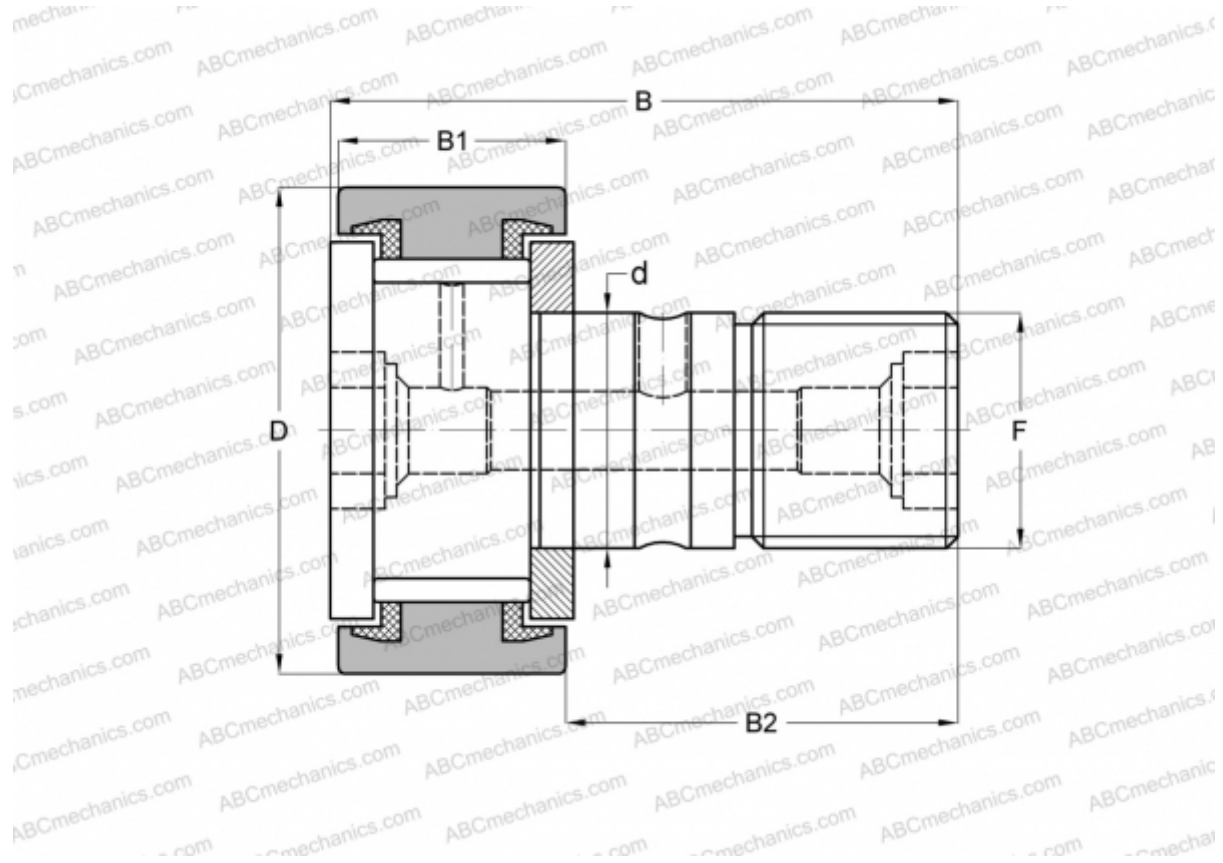

KRV 35 PPXSK INA

Опорные ролики с цапфой

ТИП: Роликоподшипники, Опорные ролики с цапфой, С осевым центрированием, без сепаратора, пластмассовые упорные шайбы с двух сторон, цилиндрическое наружное кольцо, шестигранник

Технические характеристики

РАЗМЕРЫ, ММ

| | |
|----|---------|
| d | 16,000 |
| D | 35,000 |
| B | 52,100 |
| B1 | 18,000 |
| B2 | 32,500 |
| F | M16x1.5 |

МАССА, КГ 0,173

ПРОИЗВОДИТЕЛЬ [INA](#)

АНАЛОГИ

| | |
|--------|------------------------------|
| ABC | CF 16 VBUU |
| IKO | CF 16 VBUU |
| SKF | KRV 35 PPXSK |
| McGill | MCF-35-SBX |