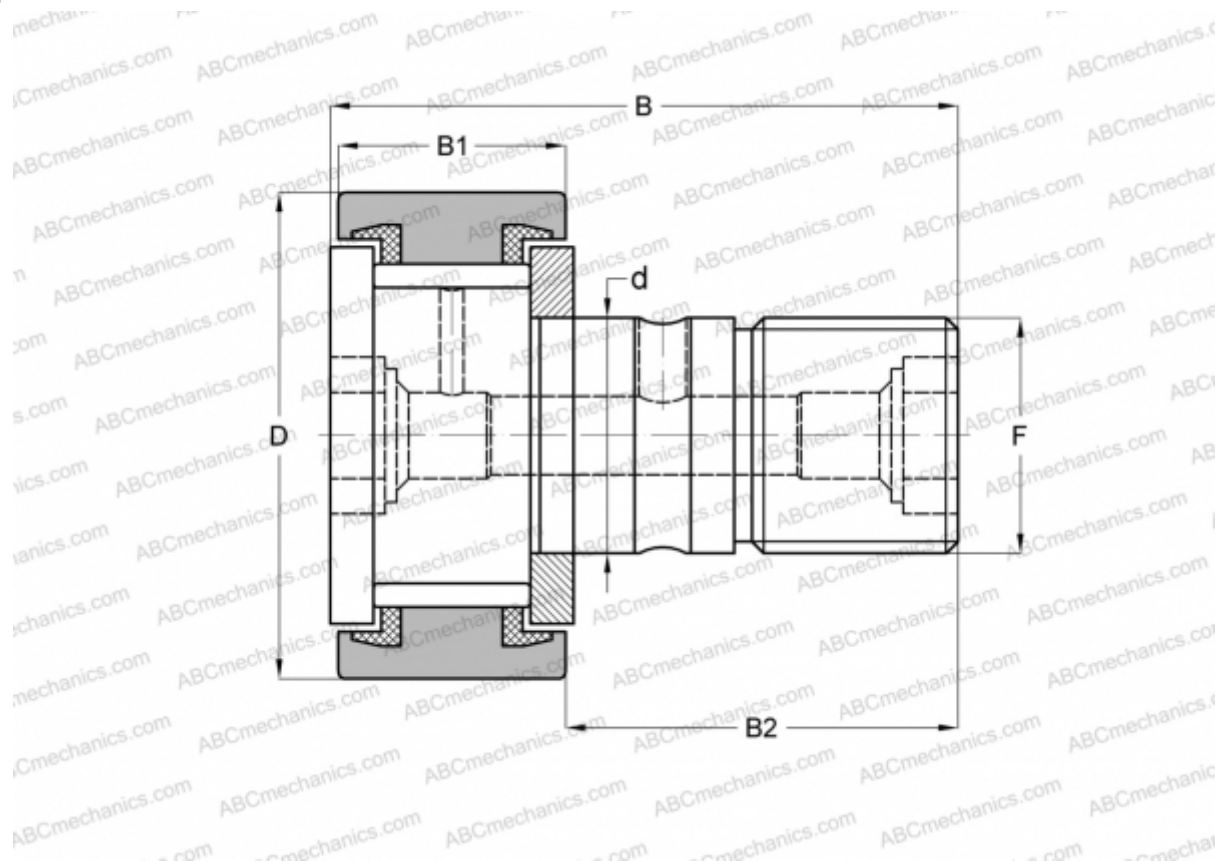

CF 18 VBUU IKO

Опорные ролики с цапфой

ТИП: Роликоподшипники, Опорные ролики с цапфой, С осевым центрированием, без сепаратора, пластмассовые упорные шайбы с двух сторон, цилиндрическое наружное кольцо, шестигранник

Технические характеристики

РАЗМЕРЫ, ММ

| | |
|----|---------|
| d | 18,000 |
| D | 40,000 |
| B | 58,100 |
| B1 | 20,000 |
| B2 | 36,500 |
| F | M18x1.5 |

МАССА, КГ 0,255

ПРОИЗВОДИТЕЛЬ [IKO](#)

АНАЛОГИ

| | |
|--------|------------------------------|
| ABC | CF 18 VBUU |
| INA | KRV 40 PPXSK |
| SKF | KRV 40 PPXSK |
| McGill | MCF-40-SBX |

РАСЧЕТНЫЕ ДАННЫЕ

| | |
|--|-----------|
| Номинальная динамическая грузоподъёмность, C | 25,300 кН |
| Номинальная статическая грузоподъёмность, Co | 51,300 кН |