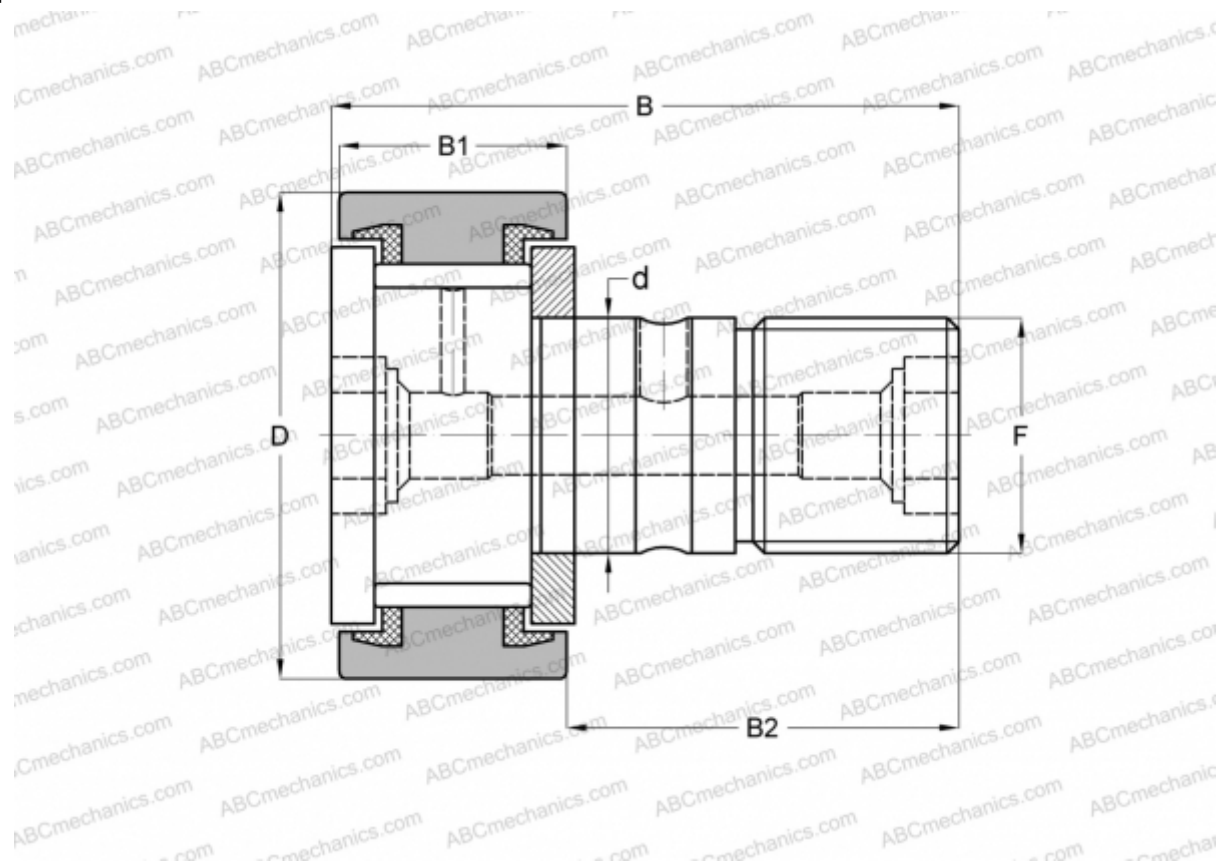

## CF 20-1 VBUU IKO

Опорные ролики с цапфой

ТИП: Роликоподшипники, Опорные ролики с цапфой, С осевым центрированием, без сепаратора, пластмассовые упорные шайбы с двух сторон, цилиндрическое наружное кольцо, шестигранник

### Технические характеристики

#### РАЗМЕРЫ, ММ

d	20,000
D	47,000
B	66,100
B1	24,000
B2	40,500
F	M20x1.5

**МАССА, КГ** 0,390

**ПРОИЗВОДИТЕЛЬ** [IKO](#)