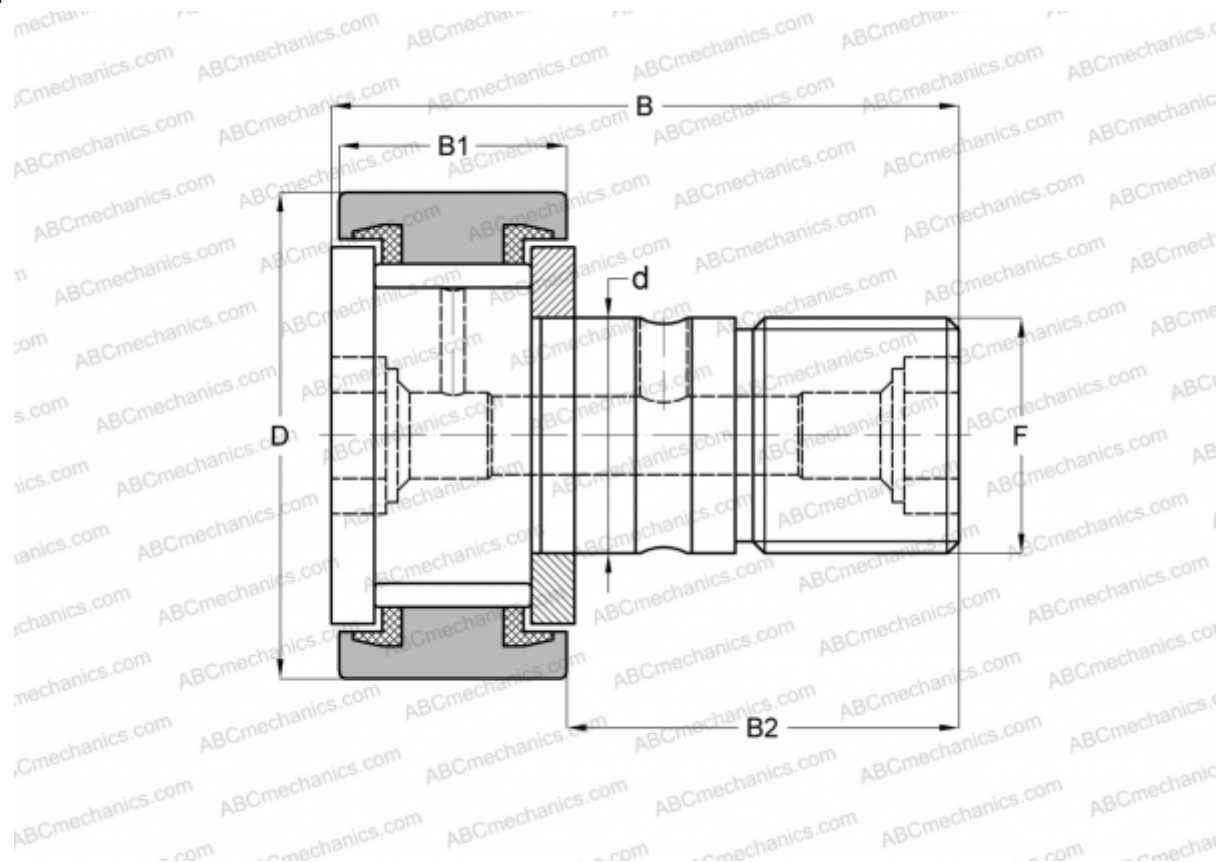

CF 24 VBUU ABC

Опорные ролики с цапфой

ТИП: Роликоподшипники, Опорные ролики с цапфой, С осевым центрированием, без сепаратора, пластмассовые упорные шайбы с двух сторон, цилиндрическое наружное кольцо, шестигранник

Технические характеристики

РАЗМЕРЫ, ММ

d	24,000
D	62,000
B	80,100
B1	29,000
B2	49,500
F	M24x1.5

МАССА, КГ 0,820

ПРОИЗВОДИТЕЛЬ [ABC](#)

АНАЛОГИ

IKO	CF 24 VBUU
INA	KRV 62 PPX
SKF	KRV 62 PPX
McGill	MCF-62-SBX