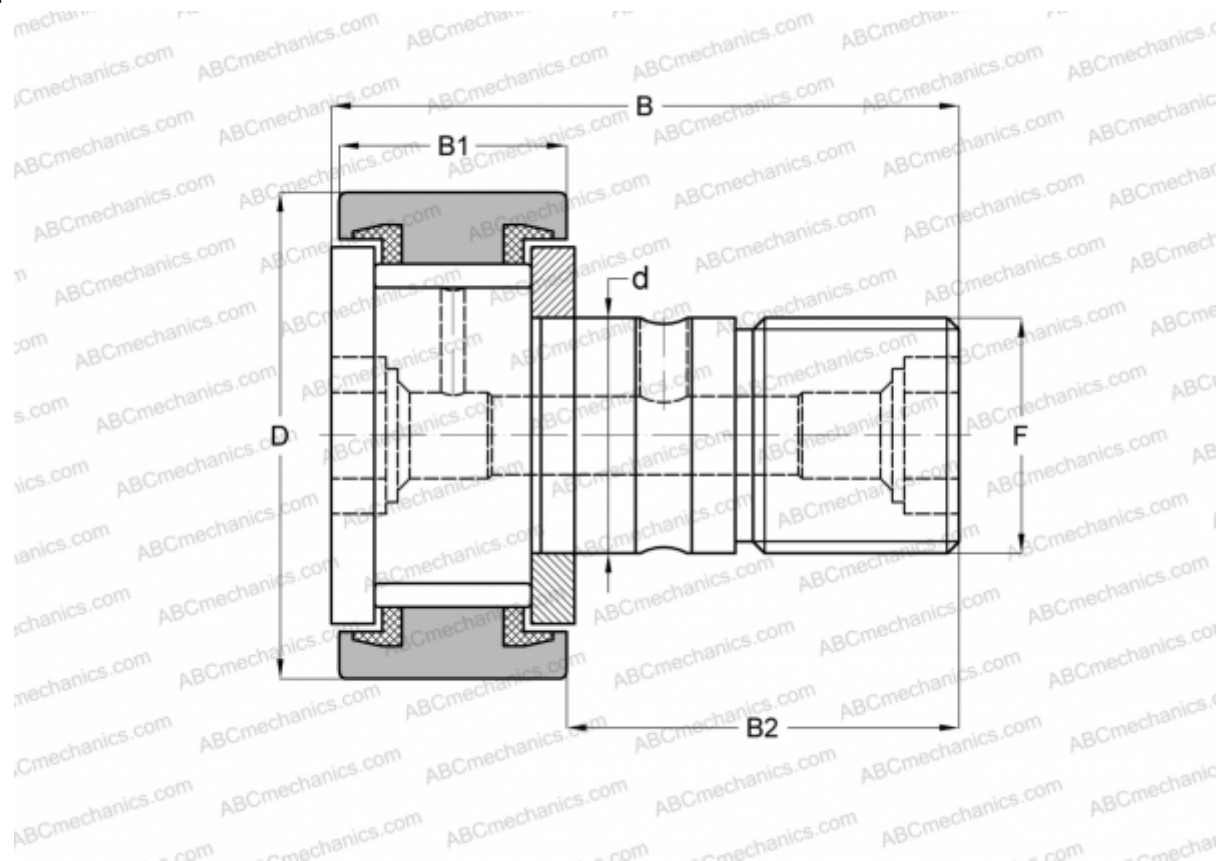

## CF 24 VBUU IKO

Опорные ролики с цапфой

ТИП: Роликоподшипники, Опорные ролики с цапфой, С осевым центрированием, без сепаратора, пластмассовые упорные шайбы с двух сторон, цилиндрическое наружное кольцо, шестигранник

### Технические характеристики

#### РАЗМЕРЫ, ММ

d	24,000
D	62,000
B	80,100
B1	29,000
B2	49,500
F	M24x1.5

**МАССА, КГ** 0,820

**ПРОИЗВОДИТЕЛЬ** [IKO](#)