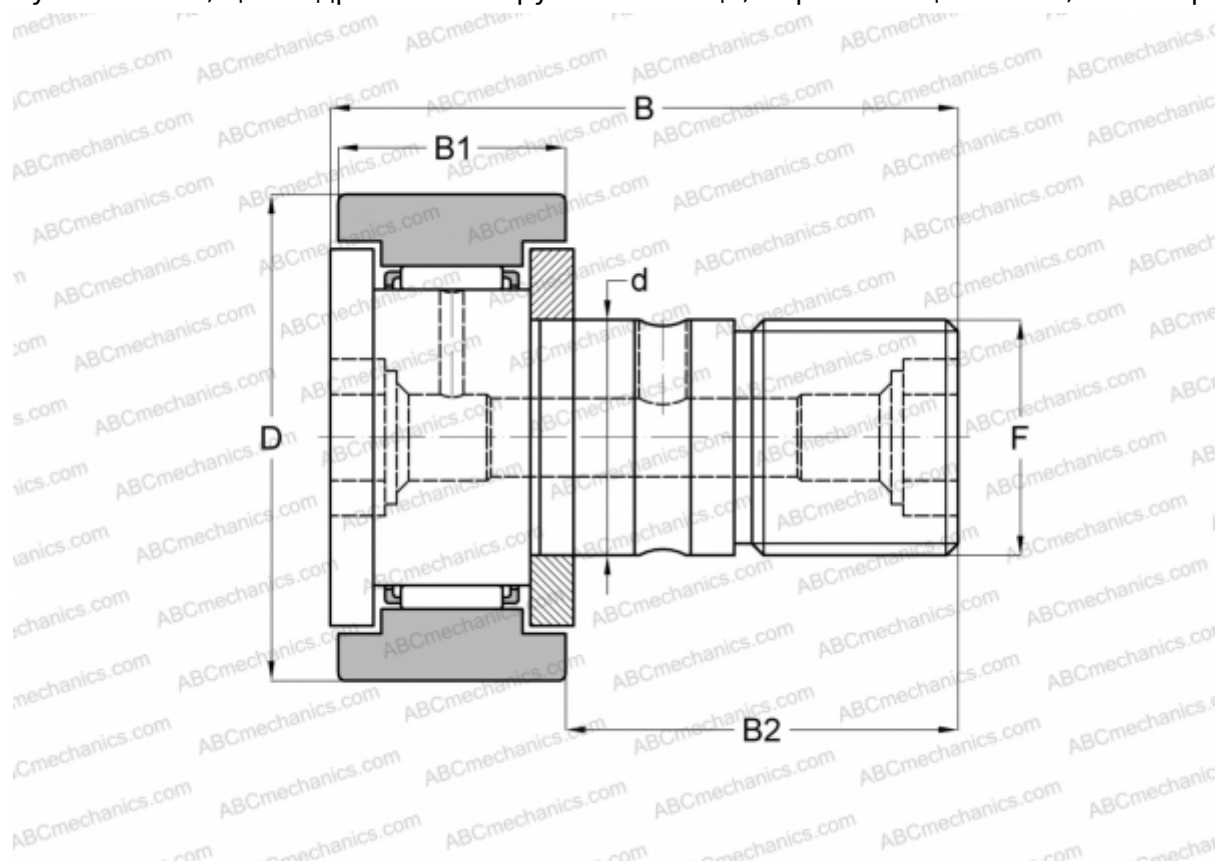

CF 3 FB IKO

Опорные ролики с цапфой

ТИП: Роликоподшипники, Опорные ролики с цапфой, С осевым центрированием, двусторонние щелевые уплотнения, цилиндрическое наружное кольцо, нержавеющая сталь, шестигранник

Технические характеристики

РАЗМЕРЫ, ММ

d	3,000
D	10,000
B	17,000
B1	7,000
B2	9,000
F	M3x0.5

МАССА, КГ 0,004

ПРОИЗВОДИТЕЛЬ [IKO](#)

РАСЧЕТНЫЕ ДАННЫЕ

Номинальная динамическая грузоподъёмность, C	1,200 кН
Номинальная статическая грузоподъёмность, Co	0,813 кН