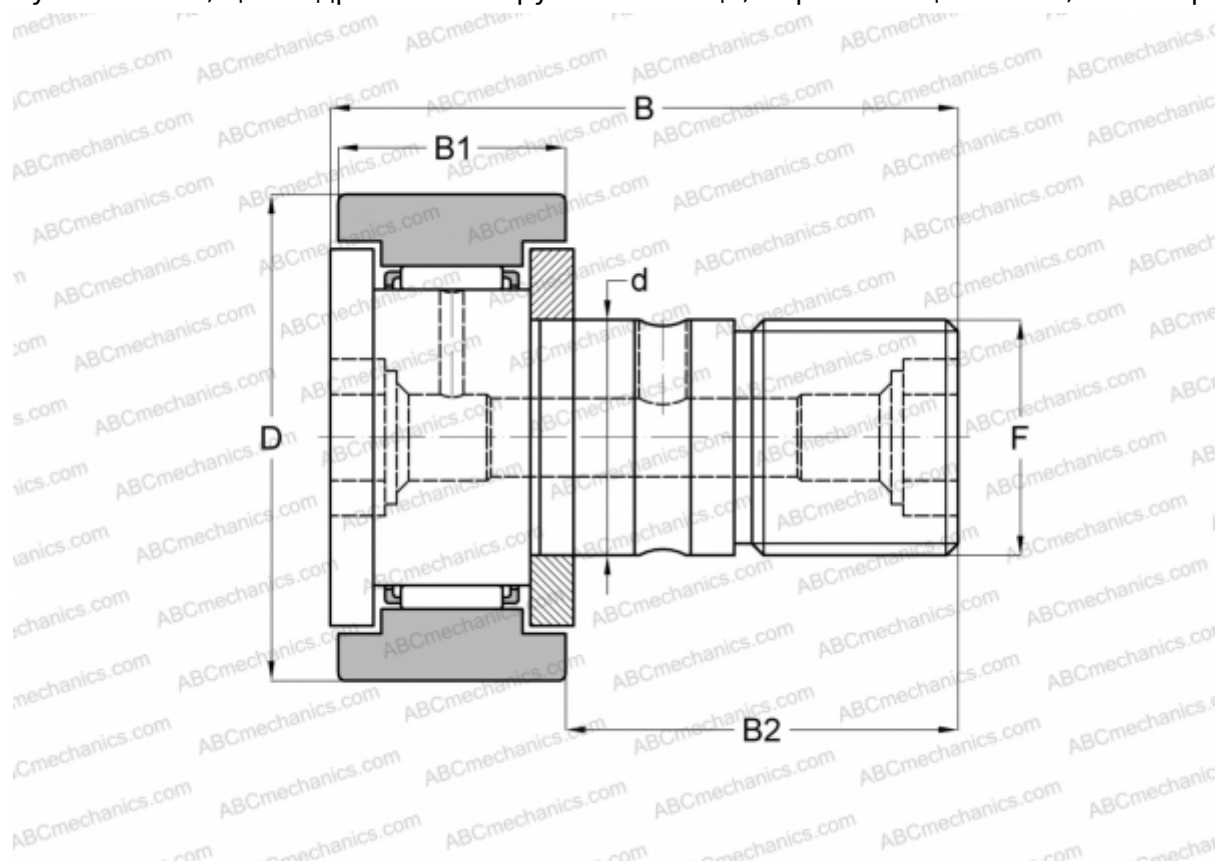

CF 4 FB IKO

Опорные ролики с цапфой

ТИП: Роликоподшипники, Опорные ролики с цапфой, С осевым центрированием, двусторонние щелевые уплотнения, цилиндрическое наружное кольцо, нержавеющая сталь, шестигранник

Технические характеристики

РАЗМЕРЫ, ММ

d	4,000
D	12,000
B	20,000
B1	8,000
B2	11,000
F	M4x0.7

МАССА, КГ 0,007

ПРОИЗВОДИТЕЛЬ [IKO](#)

РАСЧЕТНЫЕ ДАННЫЕ

Номинальная динамическая грузоподъёмность, C	1,650 кН
Номинальная статическая грузоподъёмность, Co	1,270 кН