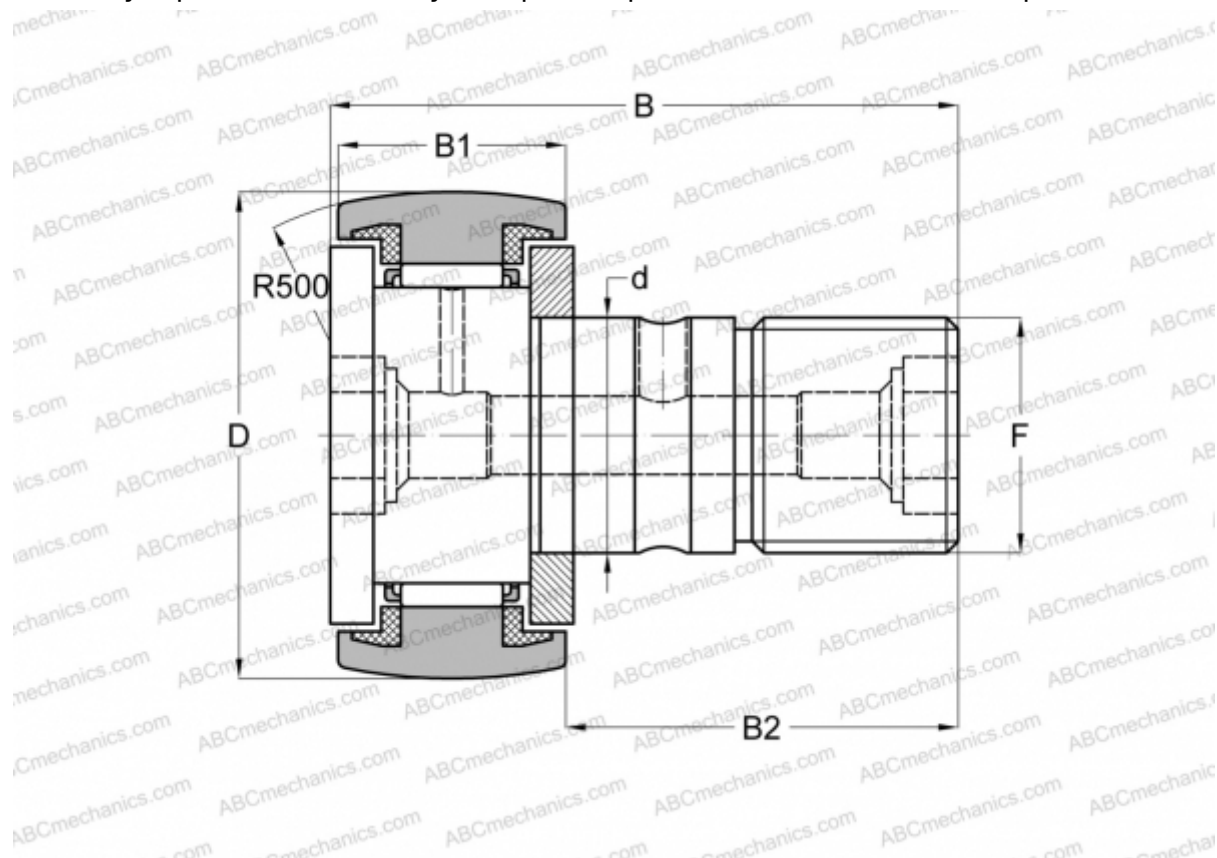

CF 6 FBUUR IKO

Опорные ролики с цапфой

ТИП: Роликоподшипники, Опорные ролики с цапфой, С осевым центрированием, пластмассовые упорные шайбы с двух сторон, нержавеющая сталь, шестигранник

Технические характеристики

РАЗМЕРЫ, ММ

d	6,000
D	16,000
B	28,200
B1	11,000
B2	16,000
F	M6x1

МАССА, КГ 0,019

ПРОИЗВОДИТЕЛЬ [IKO](#)

РАСЧЕТНЫЕ ДАННЫЕ

Номинальная динамическая грузоподъёмность, C	2,930 кН
Номинальная статическая грузоподъёмность, Co	2,920 кН